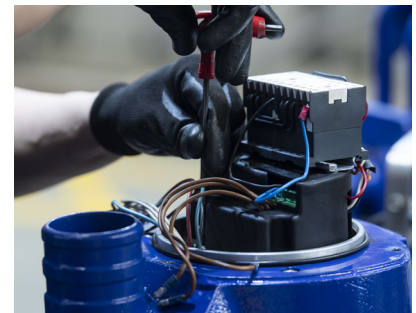

Uthyrning

Sulzers hyrpark består idag av fler än 500 pumpar. Genom att hyra pumpar är man flexibel och kan lätt komplettera pumpbeståndet om behovet eller förutsättningarna förändras. Vi har även tillgång till en europeisk hyrpark vid större projekt.