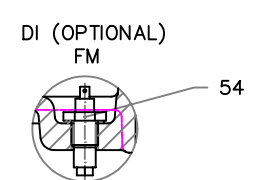

SULZER	SPARE PARTS LIST / ERSATZTEILLISTE		AN-S 12.43 -03
	LIST DE PIÈCES DE RECHANGE		CAD CODE: G:\DWORKING\12043
	PIRANHA S26/2D S13/2W 50Hz		03.10.97 C. QUIRKE
	PIRANHA S30 60Hz		Technical changes reserved caractères réservés Sin reserva de modificación Product Center: IEM