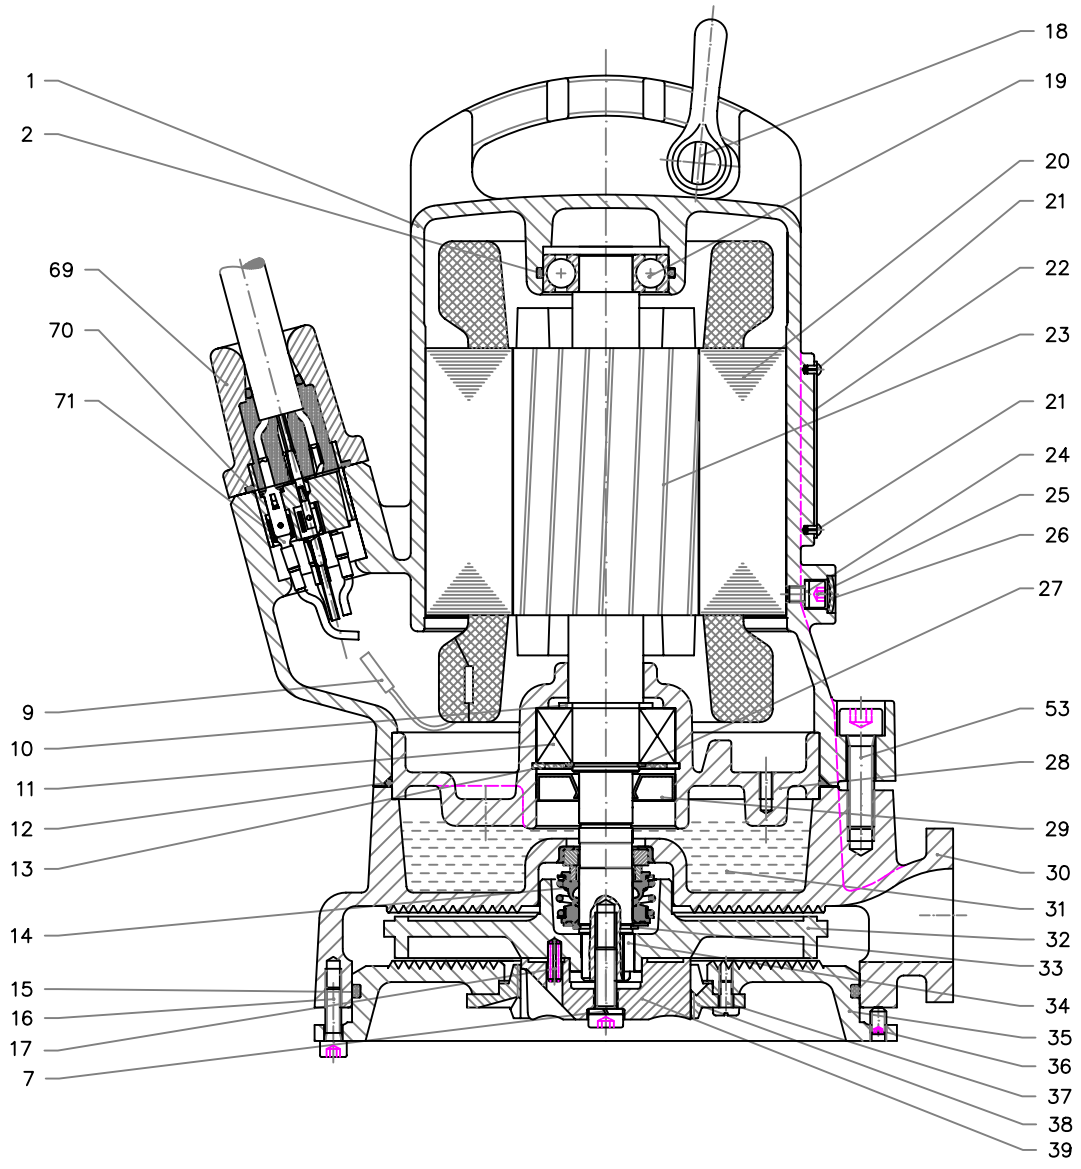

SULZER	SPARE PARTS LIST / ERSATZTEILLISTE		AN-S 12.43 -03
	LIST DE PIÈCES DE RECHANGE		CAD CODE: G:\DWORKING\12043
	PIRANHA S26/2D S13/2W 50Hz		03.10.97 C. QUIRKE
	PIRANHA S30 60Hz		Technical changes reserved caractères réservés Sin reserva de modificación Product Center: IEM