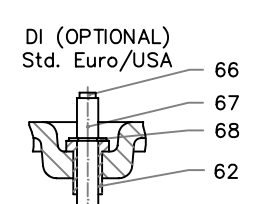

SULZER	SPARE PARTS LIST / ERSATZTEILLISTE		AN-S 12.43 -03
	LIST DE PIÈCES DE RECHANGE		CAD CODE: G:\DWORKING\12043
	PIRANHA S26/2D S13/2W 50Hz		03.10.97 C. QUIRKE
	PIRANHA S30 60Hz		Technical changes reserved caractères réservés Sin reserva de modificación Product Center: IEM