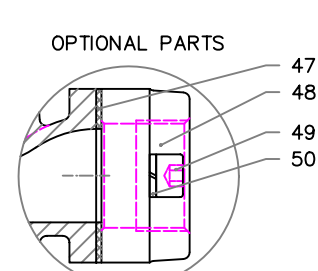

SULZER	SPARE PARTS LIST / ERSATZTEILLISTE		AN-S 12.43 -03
	LIST DE PIÈCES DE RECHANGE		CAD CODE: G:\DWORKING\12043
	PIRANHA S26/2D S13/2W 50Hz		03.10.97 C. QUIRKE
	PIRANHA S30 60Hz		Technical changes reserved caractères réservés Sin reserva de modificación Product Center: IEM