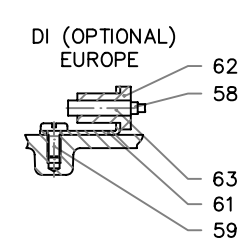

SULZER	SPARE PARTS LIST / ERSATZTEILLISTE		AN-S 12.43 -03
	LIST DE PIÈCES DE RECHANGE		CAD CODE: G:\DWORKING\12043
	PIRANHA S26/2D S13/2W 50Hz		03.10.97 C. QUIRKE
	PIRANHA S30 60Hz		Technical changes reserved caractères réservés Sin reserva de modificación Product Center: IEM