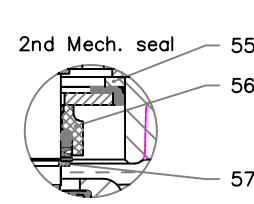

SULZER	SPARE PARTS LIST / ERSATZTEILLISTE		AN-S 12.43 -03
	LIST DE PIÈCES DE RECHANGE		CAD CODE: G:\DWORKING\12043
	PIRANHA S26/2D S13/2W 50Hz		03.10.97 C. QUIRKE
	PIRANHA S30 60Hz		Technical changes reserved caractères réservés Sin reserva de modificación Product Center: IEM