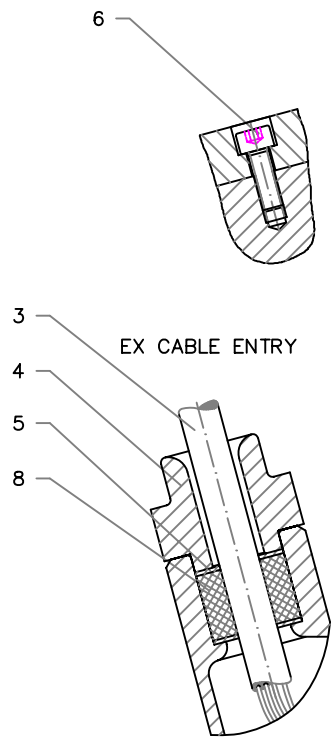

SULZER	SPARE PARTS LIST / ERSATZTEILLISTE		AN-S 12.43 -03
	LIST DE PIÈCES DE RECHANGE		CAD CODE: G:\DWORKING\12043
	PIRANHA S26/2D S13/2W 50Hz		03.10.97 C. QUIRKE
	PIRANHA S30 60Hz		Technical changes reserved caractères réservés Sin reserva de modificación Product Center: IEM