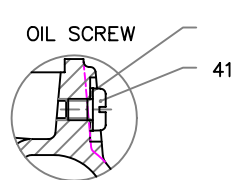

SULZER	SPARE PARTS LIST / ERSATZTEILLISTE		AN-S 12.43 -03
	LIST DE PIÈCES DE RECHANGE		CAD CODE: G:\DWORKING\12043
	PIRANHA S26/2D S13/2W 50Hz		03.10.97 C. QUIRKE
	PIRANHA S30 60Hz		Technical changes reserved caractères réservés Sin reserva de modificación Product Center: IEM