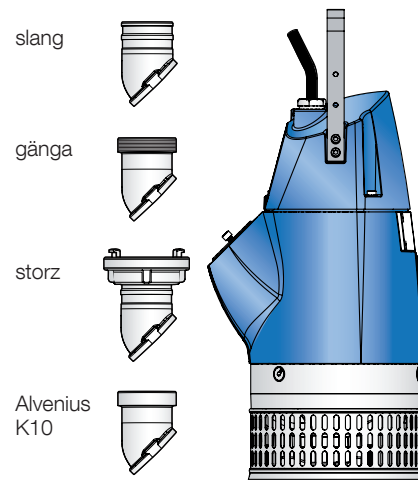

## Flexibla utkast med tryckanslutningar

Utkast finns i olika storlekar och leveras i slang eller gängat utförande. Storz (snabbkoppling) eller Alvenius K10 finns som tillval.

Alla utkast kan monteras i horisontell eller vertikal riktning (centralutkast kan endast monteras vertikalt.)

Alla utkast tätas effektivt av en o-ring mellan utkast och yttermantel. O-ring och skruvar levereras med pumpen.

### OBS!

Gängade utkast skall smörjas innan storz- eller andra snabbkopplingar monteras.

## Storz - med slangklämmor

Artikelnr.	Storlek
15000005	2" / C
15000006	3" / B
15000017	4" / A
15000016	6" / F