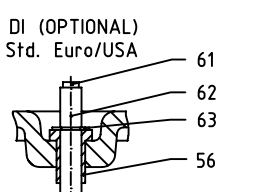

SULZER	SPARE PARTS LIST / ERSATZTEILLISTE	AN-S 12.31 -05
	LIST DE PIÈCES DE RECHANGE	CAD CODE: 6LWV6SUGLAMS2031
	AS0840 S26-2 50Hz	25.09.98 C.OURKE
	AS0840 S30-2 60Hz	Technical changes reserved tous changements réservés Product Centre: IEH Sous réserve de modification