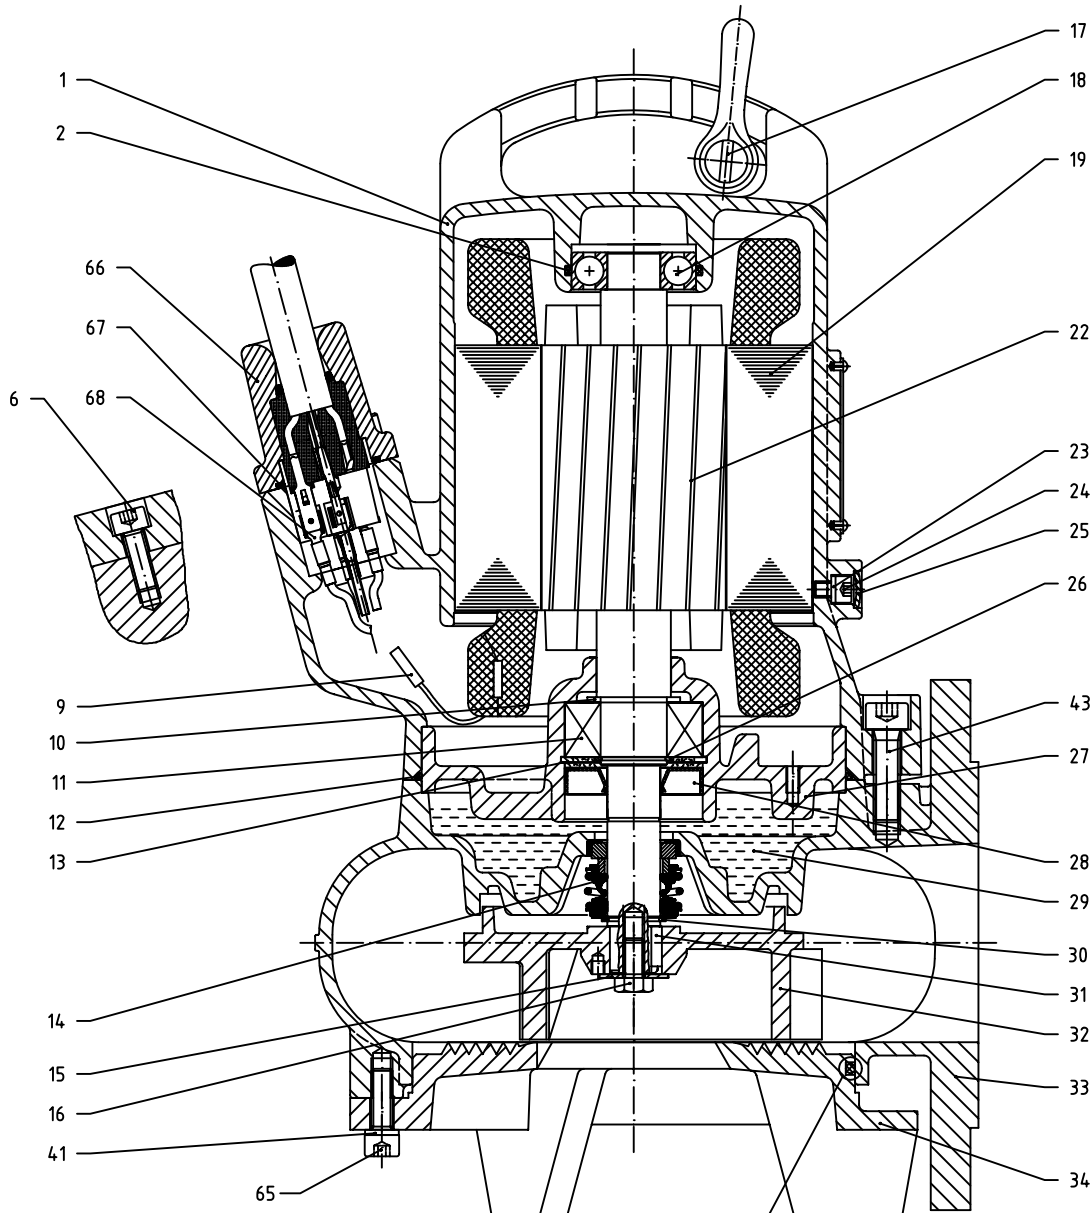

SULZER	SPARE PARTS LIST / ERSATZTEILLISTE	AN-S 12.31 -05
	LIST DE PIÈCES DE RECHANGE	CAD CODE: 6LWV6SUGLAMS2031
	AS0840 S26-2 50Hz	25.09.98 C.OURKE
	AS0840 S30-2 60Hz	Technical changes reserved tous changements réservés Product Centre: IEH Sous réserve de modification