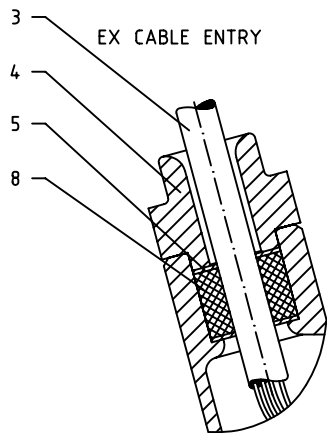

SULZER	SPARE PARTS LIST / ERSATZTEILLISTE	AN-S 12.31 -05
	LIST DE PIÈCES DE RECHANGE	CAD CODE: 6LWV6SUGLAMS2031
	AS0840 S26-2 50Hz	25.09.98 C.OURKE
	AS0840 S30-2 60Hz	Technical changes reserved tous changements réservés Product Centre: IEH Sous réserve de modification