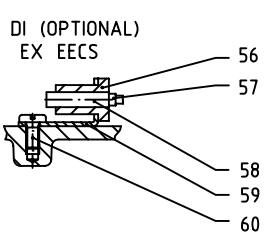

SULZER	SPARE PARTS LIST / ERSATZTEILLISTE	AN-S 12.31 -05
	LIST DE PIÈCES DE RECHANGE	CAD CODE: 6LWV6SUGLAMS2031
	AS0840 S26-2 50Hz	25.09.98 C.OURKE
	AS0840 S30-2 60Hz	Technical changes reserved tous changements réservés Product Centre: IEH Sous réserve de modification