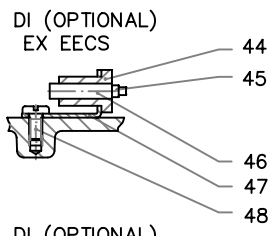

SULZER	SPARE PARTS LIST / ERSATZTEILLISTE	AN-S 12.66 -02
	LIST DE PIÉCES DE RECHANGE	CAD CODE: G:\DW000\ANSI2086
	AS0830 S22-4 (50Hz)	09.11.99 C. QUIRKE
	AS0830 S25-4 (60Hz)	Technical changes reserved "Änderungen vorbehalten" "Save reserved de modification"
	Product Center: IEM