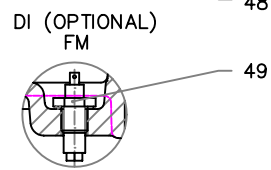

SULZER	SPARE PARTS LIST / ERSATZTEILLISTE	AN-S 12.66 -02
	LIST DE PIÉCES DE RECHANGE	CAD CODE: G:\DW000\ANSI2086
	AS0830 S22-4 (50Hz)	09.11.99 C. QUIRKE
	AS0830 S25-4 (60Hz)	Technical changes reserved "Änderungen vorbehalten" "Save reserved de modification"
	Product Center: IEM