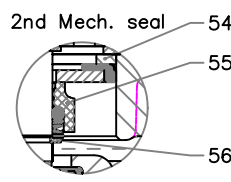

SULZER	SPARE PARTS LIST / ERSATZTEILLISTE	AN-S 12.66 -02
	LIST DE PIÉCES DE RECHANGE	CAD CODE: G:\DW000\ANSI2086
	AS0830 S22-4 (50Hz)	09.11.99 C. QUIRKE
	AS0830 S25-4 (60Hz)	Technical changes reserved "Änderungen vorbehalten" "Save reserved de modification"
	Product Center: IEM