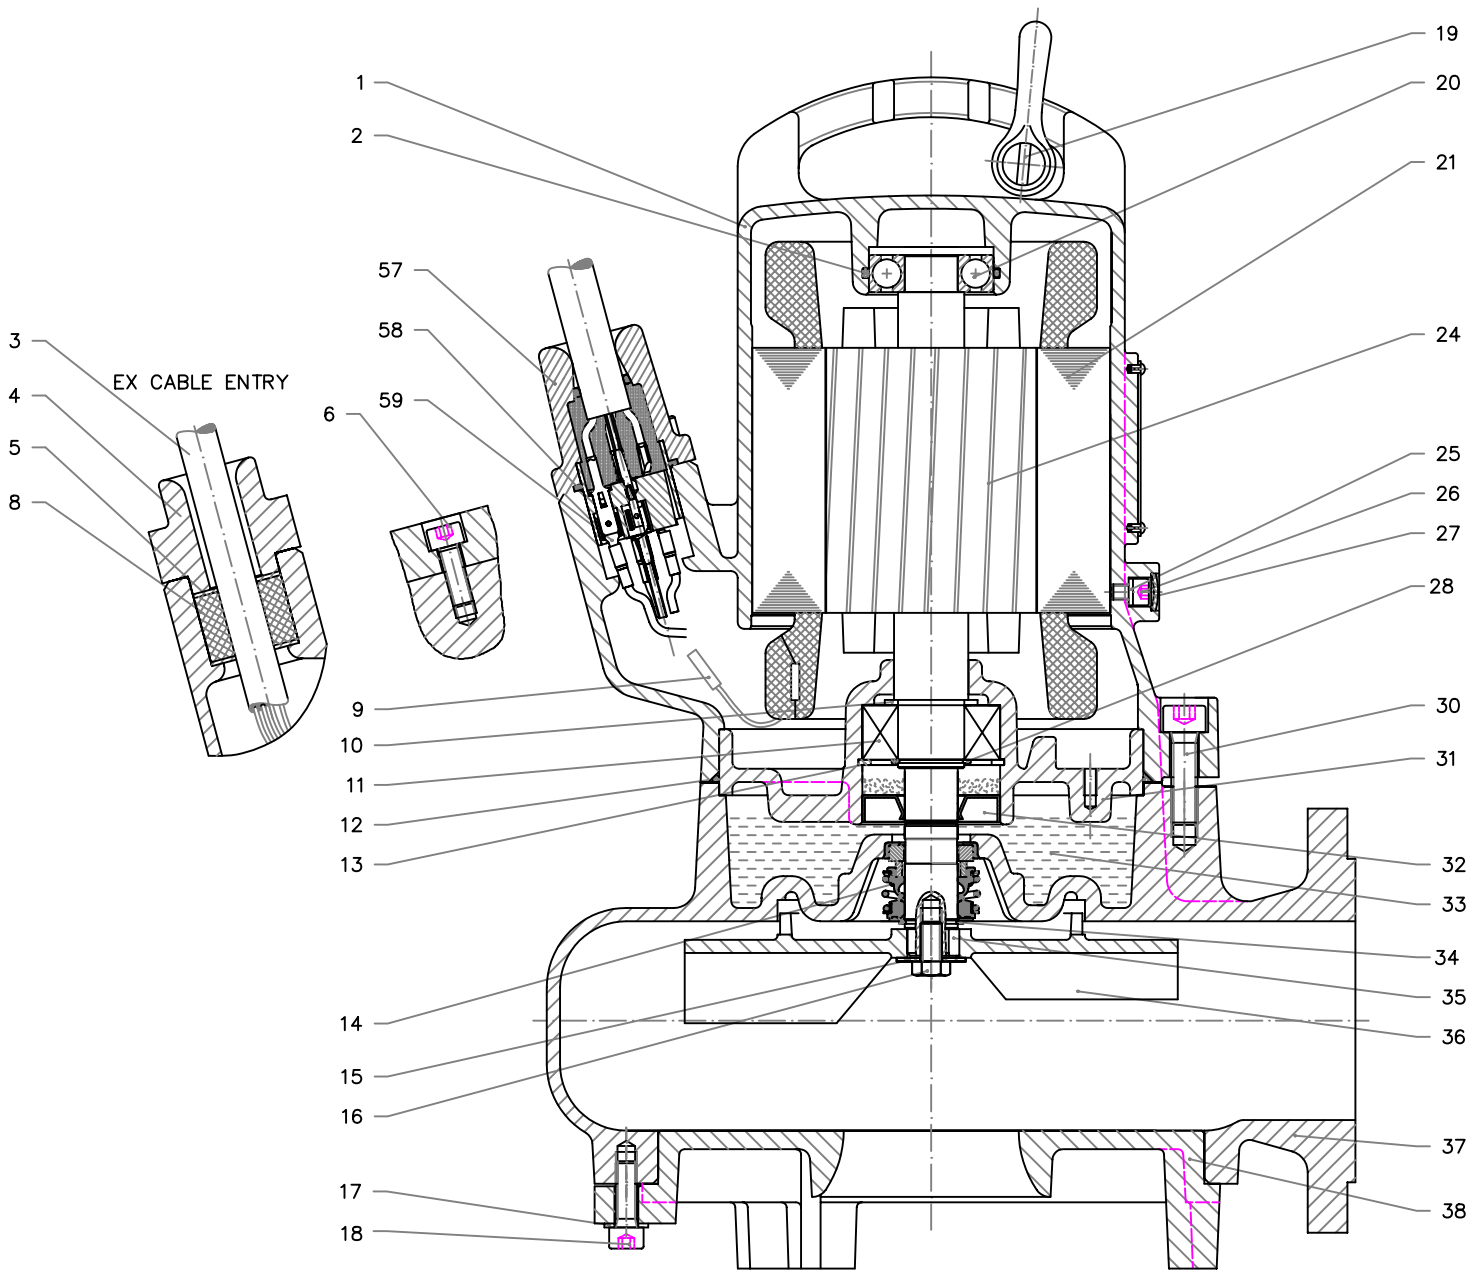

SULZER	SPARE PARTS LIST / ERSATZTEILLISTE	AN-S 12.66 -02
	LIST DE PIÉCES DE RECHANGE	CAD CODE: G:\DW000\ANSI2086
	AS0830 S22-4 (50Hz)	09.11.99 C. QUIRKE
	AS0830 S25-4 (60Hz)	Technical changes reserved "Änderungen vorbehalten" "Save reserved de modification"
	Product Center: IEM