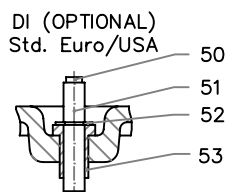

SULZER	SPARE PARTS LIST / ERSATZTEILLISTE	AN-S 12.66 -02
	LIST DE PIÉCES DE RECHANGE	CAD CODE: G:\DW000\ANSI2086
	AS0830 S22-4 (50Hz)	09.11.99 C. QUIRKE
	AS0830 S25-4 (60Hz)	Technical changes reserved "Änderungen vorbehalten" "Save reserved de modification"
	Product Center: IEM