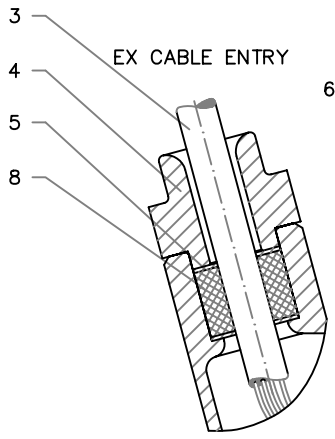

SULZER	SPARE PARTS LIST / ERSATZTEILLISTE	AN-S 12.66 -02
	LIST DE PIÉCES DE RECHANGE	CAD CODE: G:\DW000\ANSI2086
	AS0830 S22-4 (50Hz)	09.11.99 C. QUIRKE
	AS0830 S25-4 (60Hz)	Technical changes reserved "Änderungen vorbehalten" "Save reserved de modification"
	Product Center: IEM