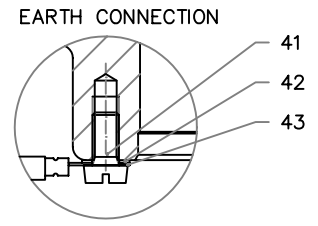

SULZER	SPARE PARTS LIST / ERSATZTEILLISTE	AN-S 12.66 -02
	LIST DE PIÉCES DE RECHANGE	CAD CODE: G:\DW000\ANSI2086
	AS0830 S22-4 (50Hz)	09.11.99 C. QUIRKE
	AS0830 S25-4 (60Hz)	Technical changes reserved "Änderungen vorbehalten" "Save reserved de modification"
	Product Center: IEM