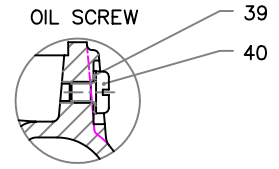

SULZER	SPARE PARTS LIST / ERSATZTEILLISTE	AN-S 12.66 -02
	LIST DE PIÉCES DE RECHANGE	CAD CODE: G:\DW000\ANSI2086
	AS0830 S22-4 (50Hz)	09.11.99 C. QUIRKE
	AS0830 S25-4 (60Hz)	Technical changes reserved "Änderungen vorbehalten" "Save reserved de modification"
	Product Center: IEM