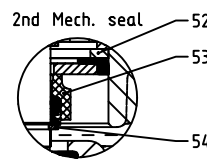

2nd Mech. seal