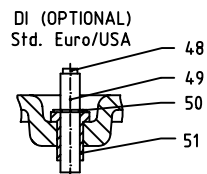

DI (OPTIONAL)
Std. Euro/USA