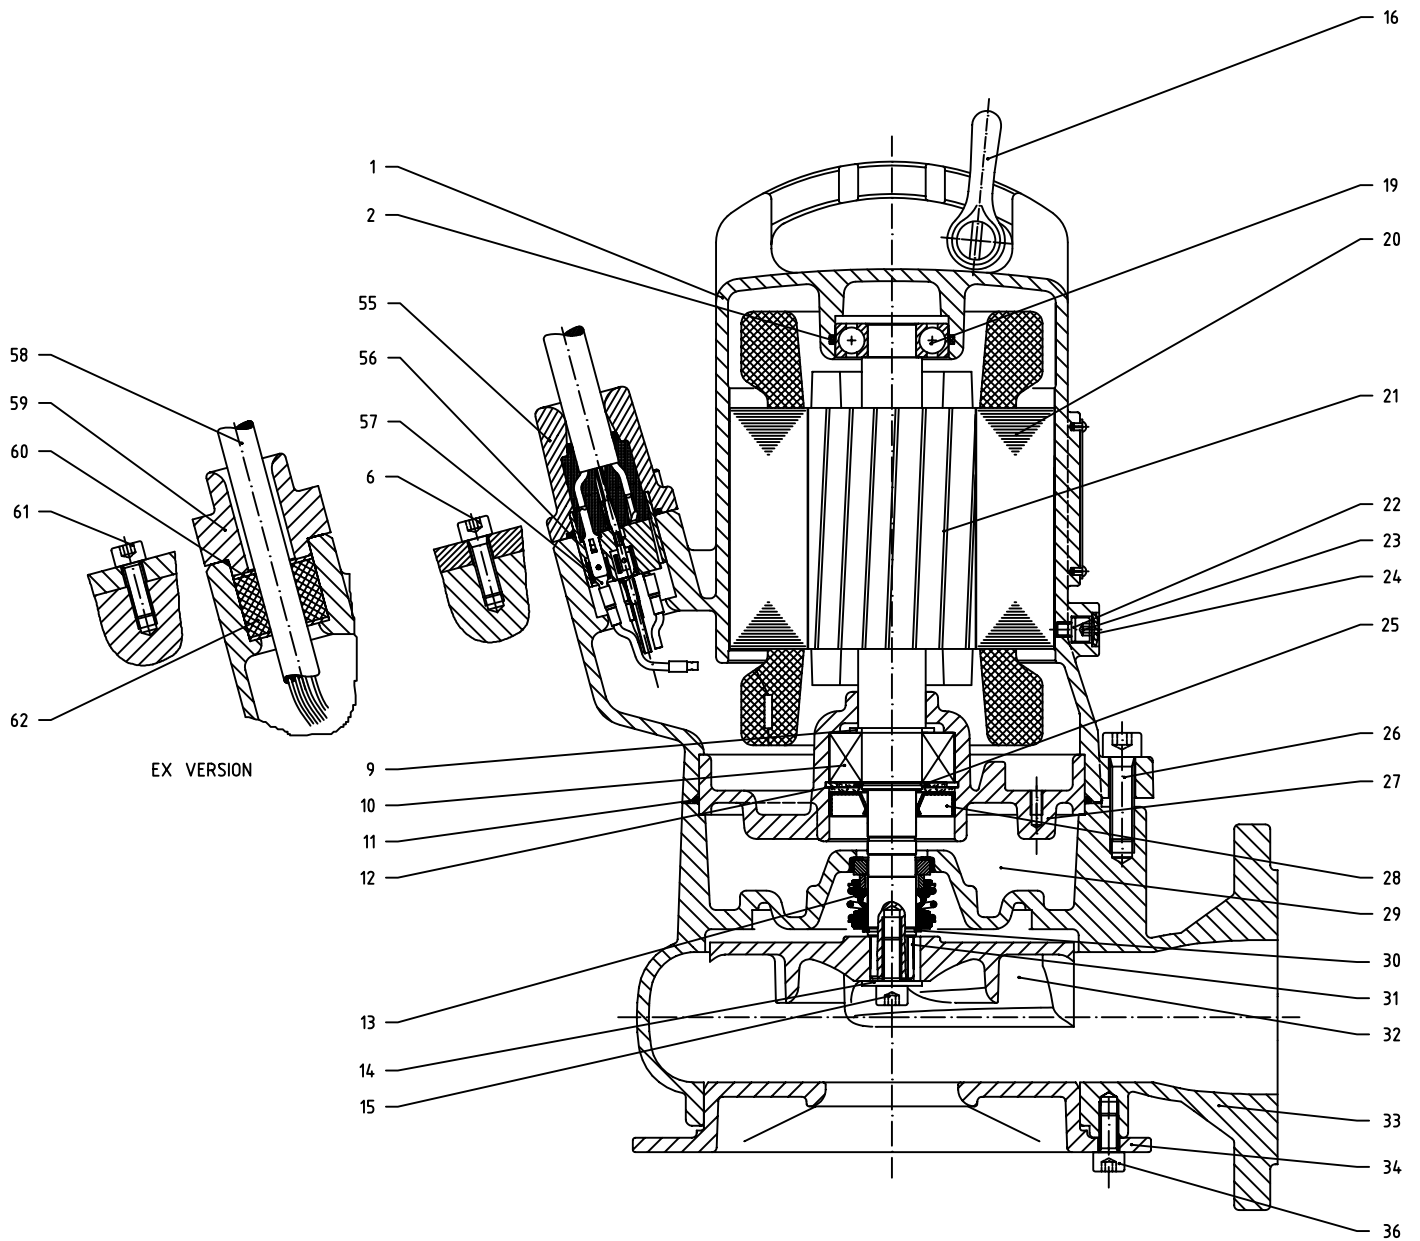

SPARE PARTS LIST/ERSATZTEILLISTE/LISTE DE PIÈCES DE RECHANGE

AS 0631 S30/2 D 50Hz Std. & EX

Valid from Serial Number: 100 -

Page :
Issue of : 20/10/11
Supersedes Issue :
Issue No. : 01,02
Drawing ref. Nr. : ANS12135-00

Pos. No.	Part No.	Kit	Qty	Description	Benennung	Designation	Dimensions /Din	Comments	Price
62	43075056	B	1	Cable seal	Kabeldichtung	Joint de kabel	Ø34x11.5x29.5H (viton)	Cable 4x1.5	
62	43075048	A	1	Cable seal	Kabeldichtung	Joint de kabel	Ø34x16x29.5H	Cable 4x1.5+3x0.5	
62								Cable 7x1.5 SO7RN-F OZ+	
62	43075057	B	1	Cable seal	Kabeldichtung	Joint de kabel	Ø34x16x29.5H (viton)	Cable 4x1.5+3x0.5	
62								Cable 7x1.5 SO7RN-F OZ+	
62	43075049	A	1	Cable seal	Kabeldichtung	Joint de kabel	Ø34x16.8x29.5H	Cable 7x1.5 TL07RN-F	
62	43075028	A	1	Cable seal	Kabeldichtung	Joint de kabel	Ø34x13.8x29.5H	Cable 7x1.5 Tecwater	
62	43075068	B	1	Cable seal	Kabeldichtung	Joint de kabel	Ø34x16.8x29.5H (Viton)	Cable 7x1.5 TL07RN-F	
62	43075034	B	1	Cable seal	Kabeldichtung	Joint de kabel	Ø34x13.8x29.5H (Viton)	Cable 7x1.5 Tecwater	
62	43075052		1	Cable seal	Kabeldichtung	Joint de kabel	Ø34x19x29.5H	Cable 10x1.5	
62	43075059		1	Cable seal	Kabeldichtung	Joint de kabel	Ø34x19x29.5H (Viton)	Cable 10x1.5	
	61195073	A	1	Seal kit	Dichtungssatz	Jeu de joint complet			
	61195077	B	1	Seal kit	Dichtungssatz	Jeu de joint complet	Viton	Piranhamat 120	

EX VERSION

OIL SCREW