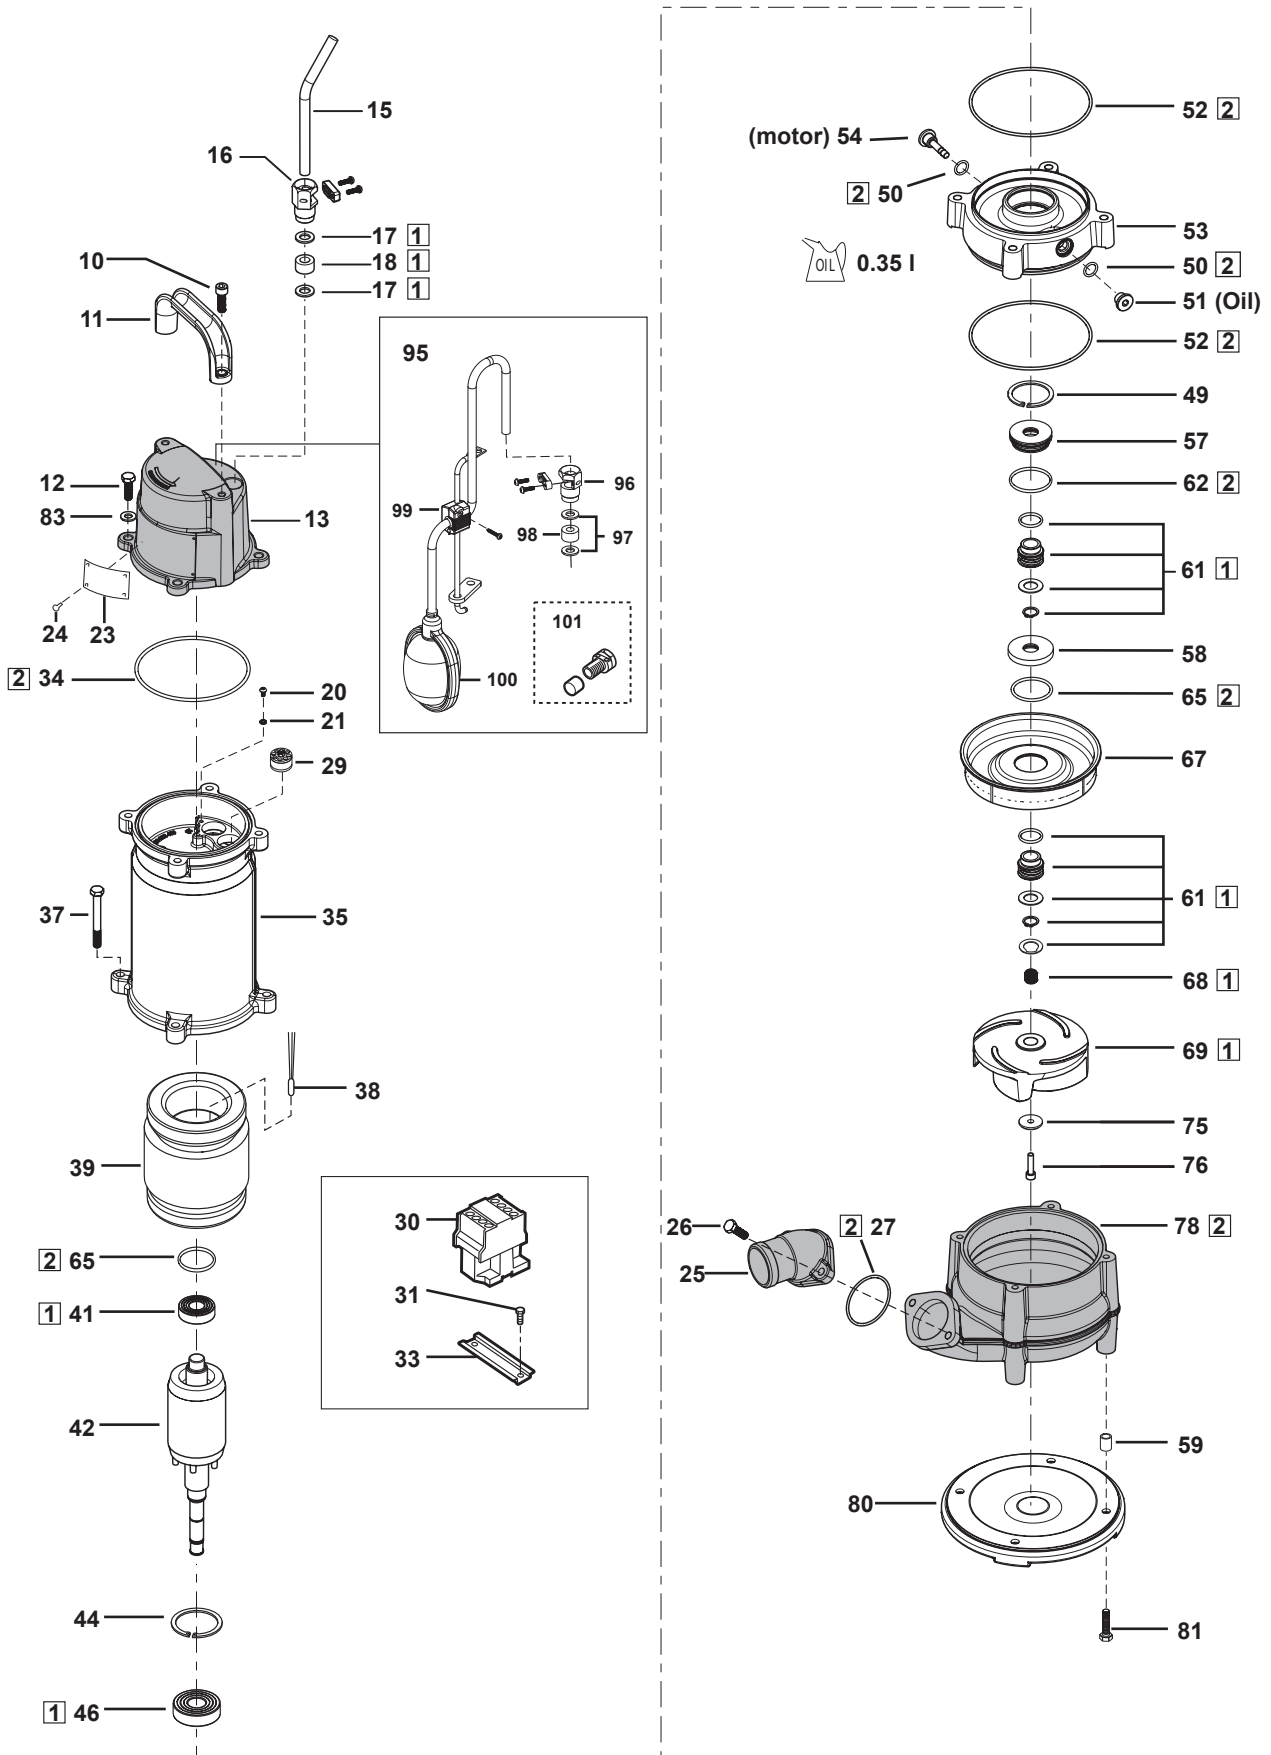

Repair kit P/N 00830940

JS 15 D/DKS 50/60Hz

Repair kit P/N 00830940 J 12-15, JS 12-15

Pos nr Item No Pos.-Nr. No de repérage Posicion	Detalj nr Part No. Bestell-Nr. No de pièce Referencia	Benämning Bezeichnung	Denomination Designation Description	Antal Quantity Anzahl Nombre Cantidad
1	00830940	SERVICESATS KOMPL. SERVICESATZ KOMPL.	SERVICE KIT COMPL. JEU DE SERVICE COMPL. JUEGO SERVICIO COMPL..	1
2	00830232	O-RINGSSATS (inkluderad i pos 1) O-RINGSATZ (in pos 1 eingeschlossen)	O-RING KIT (included in pos 1) JEU DE JOINTS (incl. in pos 1) KIT DE JUNTAS (incl. in pos 1)	1
14	00831637	O-ring J 12-15 O-Ring J 12-15	O-ring J 12-15 Joint torique J 12-15 Junta torica J 12-15	4
17		BRICKA SCHEIBE	WASHER RONDELLE ARANDELA	2
	00830223	TF KABLE 3 x 1.5 mm² (H07RN8-F), 4 x 1.5 mm² (H07RN8-F), AWG 16-4 SOOW Ø 11.5 mm		
	00830223	Prysmian Tecwater J 12, JS 12, J 15, JS 15 PG 16 3 x 1,5 mm² (H07RN-F), 3 x 2,5 mm², 4 x 1,5 mm² / AWG 16-4 Ø 11,5 mm		
	00830236	J 12, JS 12, J 15, PG 16 3 x 1,5 mm² (S1BN8-F) Ø 10,5 mm		
	00830227	J 12, JS 12, J 15, PG 16 AWG 14-3 Ø 13,5 mm		
18		KABELTÄTNING KABELDICHTUNG	CABLE SEAL MANCHON DE CÂBLE MANGUITO DE CABLE	1
	00830224	TF KABLE 3 x 1.5 mm² (H07RN8-F), 4 x 1.5 mm² (H07RN8-F), AWG 16-4 SOOW Ø 11 mm, in 0.4331		
	00830224	Prysmian Tecwater J 12, JS 12, J 15, JS 15 PG 16 3 x 1,5 mm², 3 x 2,5 mm², 4 x 1,5 mm² / AWG 16-4 Ø 11 mm, in 0,4331		
	00830226	J 12, JS 12, J 15 PG 16 AWG 14-3 Ø 13,5 mm, in 0,5315		
19		O-RING J 12-15 O-RING J 12-15	O-RING J 12-15 JOINT TORIQUE J 12-15 JUNTA TORICA J 12-15	1
	11120896	50 Hz, 60 Hz		
	00830812	110 V 50 Hz 1~, 115 V 60 Hz 1~		
27	00830022	O-ring O-Ring	O-ring Joint torique Junta torica	1
34		O-RING O-RING	O-RING JOINT TORIQUE JUNTA TORICA	1
	00830252	J 12, JS 12, J 15 D, JS 15		
	00832250	J 15 W		
41	11010078	Kullager Kugellager	Ball bearing Roulement Rodamiento	1
46	00830219	Kullager Kugellager	Ball bearing Roulement Rodamiento	1
50	11120894	O-ring O-Ring	O-ring Joint torique Junta torica	2
52	11120418	O-ring O-Ring	O-ring Joint torique Junta torica	2
61	00830206	Tätningseinhet, komplett (inkl. pos. 68) Dichtungseinheit, komplett (inkl. pos. 68)	Seal unit, complete (incl. pos. 68) Garniture mécanique, complete (incl. pos. 68) Cierre mecanico, completo (incl. pos. 68)	2
62	11121012	O-ring O-Ring	O-ring Joint torique Junta torica	1
65	11120236	O-ring O-Ring	O-ring Joint torique Junta torica	2