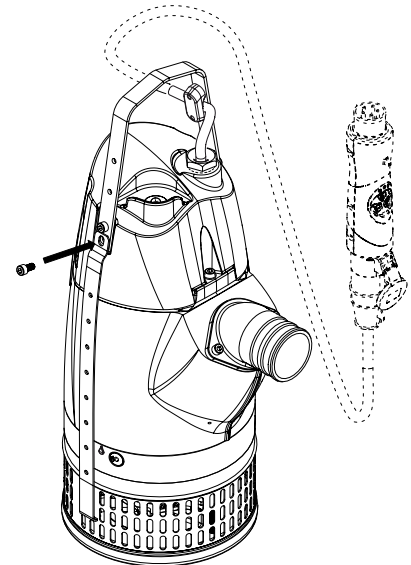

(TR) Montaj ve kurulum talimatları

(RU) Руководство по монтажу

(ZH) 装配及安装说明

XJ 25 - XJ 40	XJ 50 - XJ 80 - XJ 110	XJC 50 - XJC 80 - XJC 110
<p data-bbox="284 322 384 344">00863196</p> 	<p data-bbox="671 322 772 344">00863198</p> 	<p data-bbox="1050 322 1150 344">00863499</p> 
<p data-bbox="245 974 424 996">XJS 25 - XJS 80</p>	<p data-bbox="667 974 762 996">XJS 110</p>	
<p data-bbox="288 1052 389 1075">00863197</p> 	<p data-bbox="639 1052 804 1075">310 100 079 002</p> 	

6 mm	8 mm
XJ 25 - XJ 80 XJC 50 - XJC 80 XJS 25 - XJS 40	XJS 50 - XJS 110

**1**

**(XJ)**

**(XJC)**

**(XJS)**

**2**

**(XJ)**

**a →**

**b →**

**c**

**2**  
**(XJS)**

**a** →

**b**

**(XJC)**

**3**

**4**