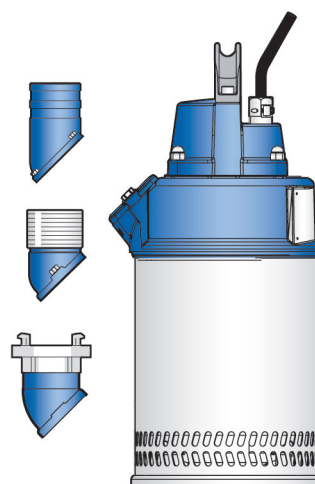

Flexibilidad con codos de descarga

Existen distintos tipos de codos de descarga que pueden suministrarse con manguera, rosca BSP (R), rosca NPT o acoplamiento rápido tipo Storz.

Todos los codos de descarga pueden colocarse en posición horizontal o vertical (sólo vertical en las bombas con descarga central).

Todos los codos de descarga están perfectamente sellados por medio de un anillo tórico/junta plana entre el propio codo y la cubierta principal/camisa exterior.

Cada bomba nueva se suministra con una llave 13/16 ó 19/24 junto con las instrucciones de puesta en marcha y funcionamiento.

¡ATENCIÓN!

Es necesario lubricar los codos roscados antes del montaje de los acoplamientos Storz u otros acoplamientos rápidos.

Nº artículo J 12 - J 15	Tamaño	Nº artículo J 24 - J 44	Tamaño	Nº artículo J 54 - J 84	Tamaño	Nº artículo J 205 - J 405	Tamaño
61170135	1 ½"	61170137	2 ½"	61170130	3"	31090224	4"
61170132	2"	61170138	3"	61170131	4"	31090225	6"
61170134	2 ½"	61170133	4"	32820511	6"	31090226	8"
61170136	3"	32820519	2 ½" BSP	32820512	3" BSP	32820525	4" BSP
32820521	2 ½" BSP	32820517	3" BSP	32820513	4" BSP	32820526	6" BSP
32820522	2" BSP	32820518	4" BSP	32820529	6" BSP	00830312	8" BSP
32820545	3" BSP	00830489	2 ½" NPT	32820514	3" NPT	32820527	4" NPT
32820523	2" NPT	32820520	3" NPT	32820515	4" NPT	32820528	6" NPT
32820516	3" NPT	32820524	4" NPT	00830086	6" NPT	00830379	8" NPT
00830343	2" Storz	00830344	3" Storz	00830346	3" Storz	00830349	4" Storz
00831178	3" Storz	00830345	4" Storz	00830347	4" Storz	00830350	6" Storz
00830022	Anillo tórico	00830426	Anillo tórico	00830348	6" Storz	11121043	Anillo tórico
				11120898	Anillo tórico		

Llave de bloqueo para Storz

N° artículo	Tamaño
15010020	A/B/C 4"/3"/2"
00830256	F 6"

*se precisan 2 llaves de bloqueo

Llave fija

N° artículo	Modelo de bomba
00830852 Llave 13/16	J 12 - J 84 JC 24 - JC 84 JS 12 - JS 84
00830853 Llave 19/24	J 205 - J 604