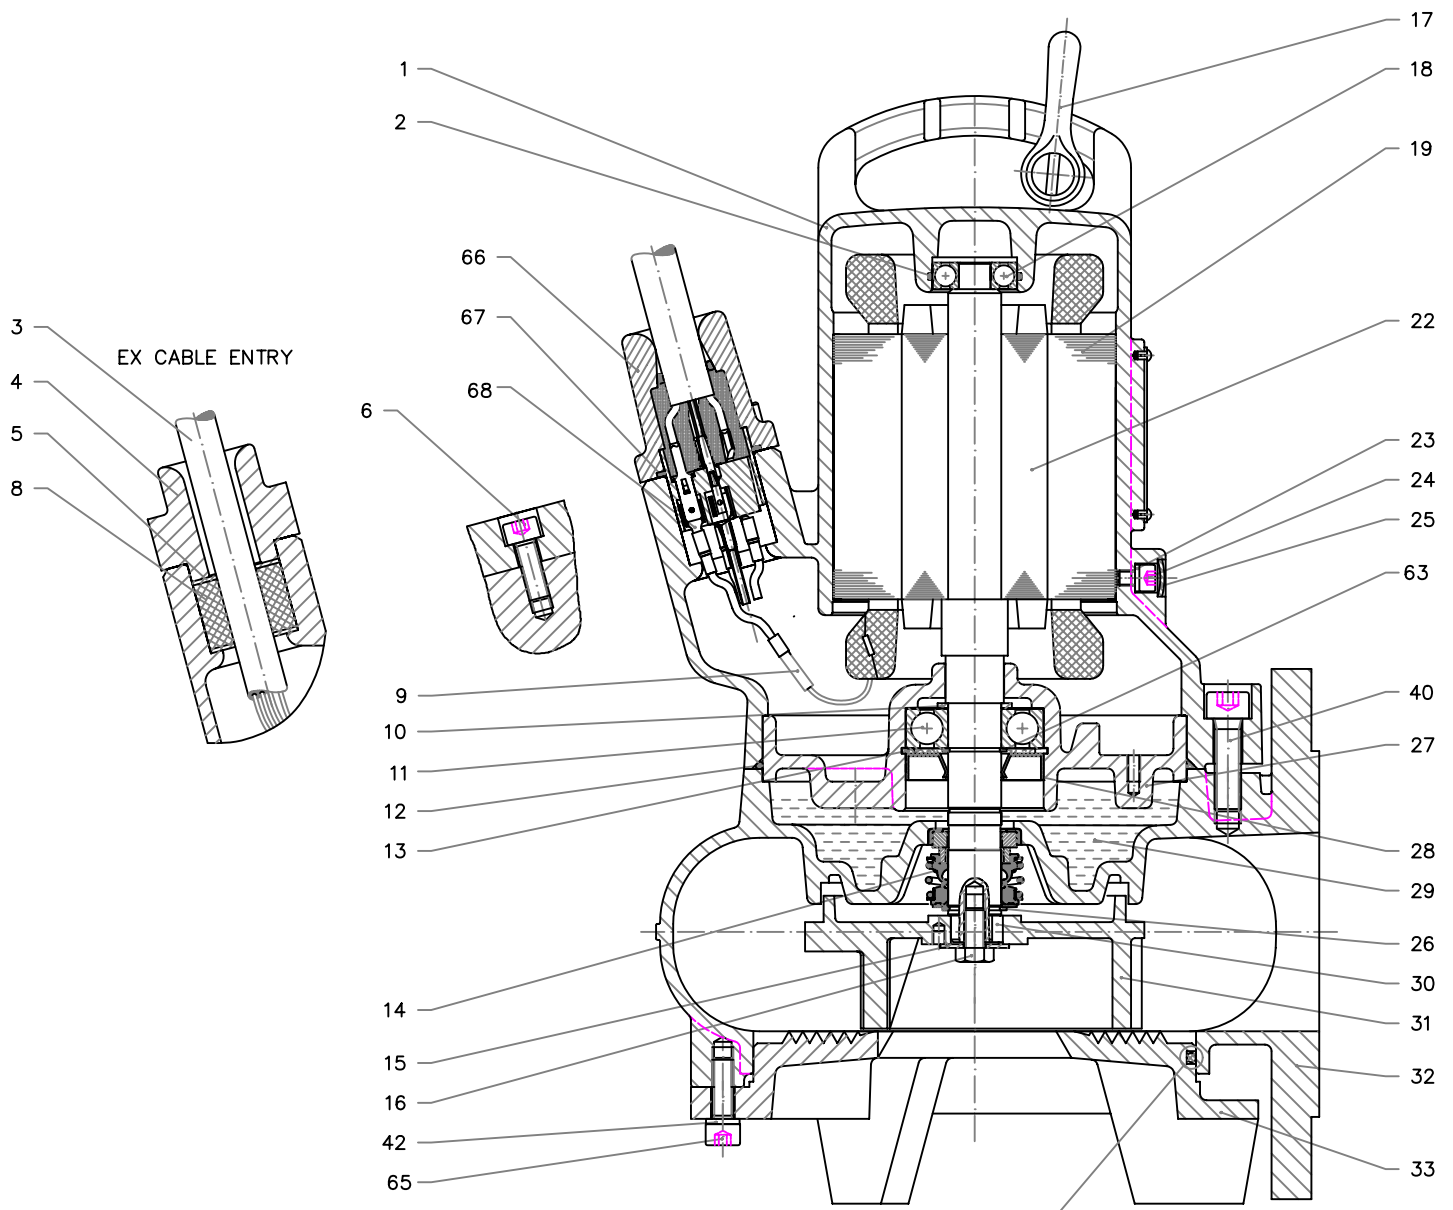

SPARE PARTS LIST/ERSATZTEILLISTE/LISTE DE PIÈCES DE RECHANGE

AS 0840 S16/2 W&D,S18/2 W&D 60Hz Std.& FM

Valid from Serial Number: 100 -

Page :
Issue of : 20/10/11
Supersedes Issue :
Issue No. : 01,02,03,04
Drawing ref. Nr. : ANS12029-04

Pos. No.	Part No.	Kit	Qty	Description	Benennung	Designation	Dimensions /Din	Comments	Price
44	11060014		1	Support washer	Tragscheibe	Rondelle	Ø42x52x2.5 DIN988		
45	11100066		1	Mechanical seal	Gleitringdichtung	Garniture mecanique	Ø20mm	CARBON-CHROME	
46	11070006	AB	1	Circlip	Sicherungsring	Circlip	Ø20x1.2 DIN471		
53	43070326		1	Seal for DI	Dichtung für DI	Joint pour DI			
54				Not available	nicht lieferbar	pas disponible			
55				Not available	nicht lieferbar	pas disponible			
56				Not available	nicht lieferbar	pas disponible			
57				Not available	nicht lieferbar	pas disponible			
58	12180144		1	Round plug	Rundstecker	Fiche ronde	Ø4mm		
59	42135000		1	DI-probe	DI-electrode	Sonde DI			
60	11080027		1	Circlip	Sicherungsscheibe	Circlip	Ø7x0.9mm DIN6799		
62	11260100		1	Lens Head Screw	Flachkopfschraube	Vis à tête plate	M8x10 DIN85		
63	11070006	AB	1	Circlip	Sicherungsring	Circlip	Ø20x1.2 DIN471		
64	11120082		1	O-ring	O-ring	Joint torique	Ø155x4 DIN3771	FHA Version	
65	11210243		3	Cylinder screw	Zylinderschraube	Vis à tête cylindrique	M8x25 DIN912	1.4401	
66	43025339		1	Cable EasyFit	Kabel EasyFit	Cable EasyFit	4x1.5 TecWater	10m (W/D)	
66	43025340		1	Cable EasyFit	Kabel EasyFit	Cable EasyFit	4x1.5 TecWater	20m (W/D)	
66	43025341		1	Cable EasyFit	Kabel EasyFit	Cable EasyFit	4x1.5 TecWater	30m (W/D)	
66	43025334		1	Cable EasyFit	Kabel EasyFit	Cable EasyFit	7x1.5 TecWater	10m (W)	
66	43025335		1	Cable EasyFit	Kabel EasyFit	Cable EasyFit	7x1.5 TecWater	20m (W)	
66	43025336		1	Cable EasyFit	Kabel EasyFit	Cable EasyFit	7x1.5 TecWater	30m (W)	
66	43025323		1	Cable EasyFit	Kabel EasyFit	Cable EasyFit	7x1.5 TecWater	10m (D)	
66	43025325		1	Cable EasyFit	Kabel EasyFit	Cable EasyFit	7x1.5 TecWater	20m (D)	
66	43025327		1	Cable EasyFit	Kabel EasyFit	Cable EasyFit	7x1.5 TecWater	30m (D)	
66	43025375			Cable EasyFit	Kabel EasyFit	Cable EasyFit	14/7 SOW-A	10m (D)	
66	43025377			Cable EasyFit	Kabel EasyFit	Cable EasyFit	14/7 SOW-A	10m (D)	
66	43025378			Cable EasyFit	Kabel EasyFit	Cable EasyFit	14/7 SOW-A	10m (D)	
67	11120829		1	O-ring	O-ring	Joint torique	Ø32x3 DIN3771	Viton	
68	12180002		4(7)	Cable shoe	Flachsteckhülse	Cosse-câble		(7) for 7 core cable	
	61195076	B	1	Seal kit	Dichtungssatz	Jeu de joint complet	Viton