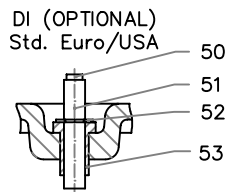

SULZER	SPARE PARTS LIST / ERSATZTEILLISTE	AN-S 12.86 -02
	LIST DE PIÈCES DE RECHANGE	CAD CODE: G:\DWG\AS12086
	AS0630 S22-4 (50Hz)	09.11.99 C. QUIRKE
	AS0630 S25-4 (60Hz)	Technical changes reserved Änderungen vorbehalten Sauv. réserve de modifications
	Product Center: IEM