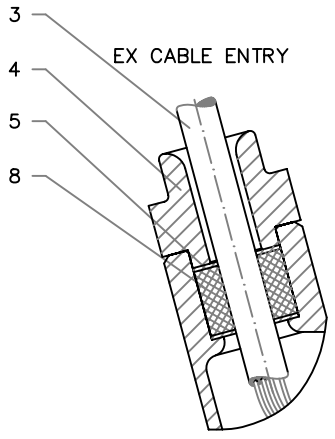

SULZER	SPARE PARTS LIST / ERSATZTEILLISTE	AN-S 12.86 -02
	LIST DE PIÈCES DE RECHANGE	CAD CODE: G:\DWG\AS12086
	AS0630 S22-4 (50Hz)	09.11.99 C. QUIRKE
	AS0630 S25-4 (60Hz)	Technical changes reserved Änderungen vorbehalten Sauv. réserve de modifications
	Product Center: IEM