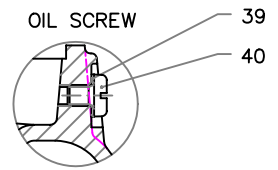

SULZER	SPARE PARTS LIST / ERSATZTEILLISTE	AN-S 12.86 -02
	LIST DE PIÈCES DE RECHANGE	CAD CODE: G:\DWG\AS12086
	AS0630 S22-4 (50Hz)	09.11.99 C. QUIRKE
	AS0630 S25-4 (60Hz)	Technical changes reserved Änderungen vorbehalten Sauv. réserve de modifications
	Product Center: IEM