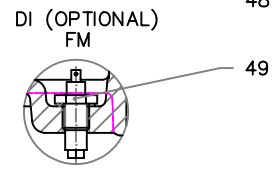

SULZER	SPARE PARTS LIST / ERSATZTEILLISTE	AN-S 12.86 -02
	LIST DE PIÈCES DE RECHANGE	CAD CODE: G:\DWG\AS12086
	AS0630 S22-4 (50Hz)	09.11.99 C. QUIRKE
	AS0630 S25-4 (60Hz)	Technical changes reserved Änderungen vorbehalten Sauv. réserve de modifications
	Product Center: IEM