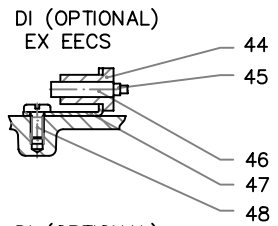

SULZER	SPARE PARTS LIST / ERSATZTEILLISTE	AN-S 12.86 -02
	LIST DE PIÈCES DE RECHANGE	CAD CODE: G:\DWG\AS12086
	AS0630 S22-4 (50Hz)	09.11.99 C. QUIRKE
	AS0630 S25-4 (60Hz)	Technical changes reserved Änderungen vorbehalten Sauv. réserve de modifications
	Product Center: IEM