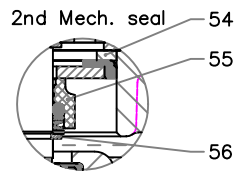

SULZER	SPARE PARTS LIST / ERSATZTEILLISTE	AN-S 12.86 -02
	LIST DE PIÈCES DE RECHANGE	CAD CODE: G:\DWG\AS12086
	AS0630 S22-4 (50Hz)	09.11.99 C. QUIRKE
	AS0630 S25-4 (60Hz)	Technical changes reserved Änderungen vorbehalten Sauv. réserve de modifications
	Product Center: IEM