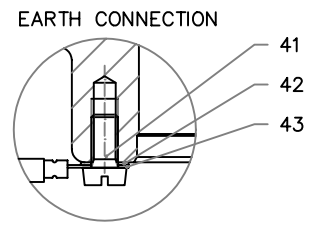

SULZER	SPARE PARTS LIST / ERSATZTEILLISTE	AN-S 12.86 -02
	LIST DE PIÈCES DE RECHANGE	CAD CODE: G:\DWG\AS12086
	AS0630 S22-4 (50Hz)	09.11.99 C. QUIRKE
	AS0630 S25-4 (60Hz)	Technical changes reserved Änderungen vorbehalten Sauv. réserve de modifications
	Product Center: IEM