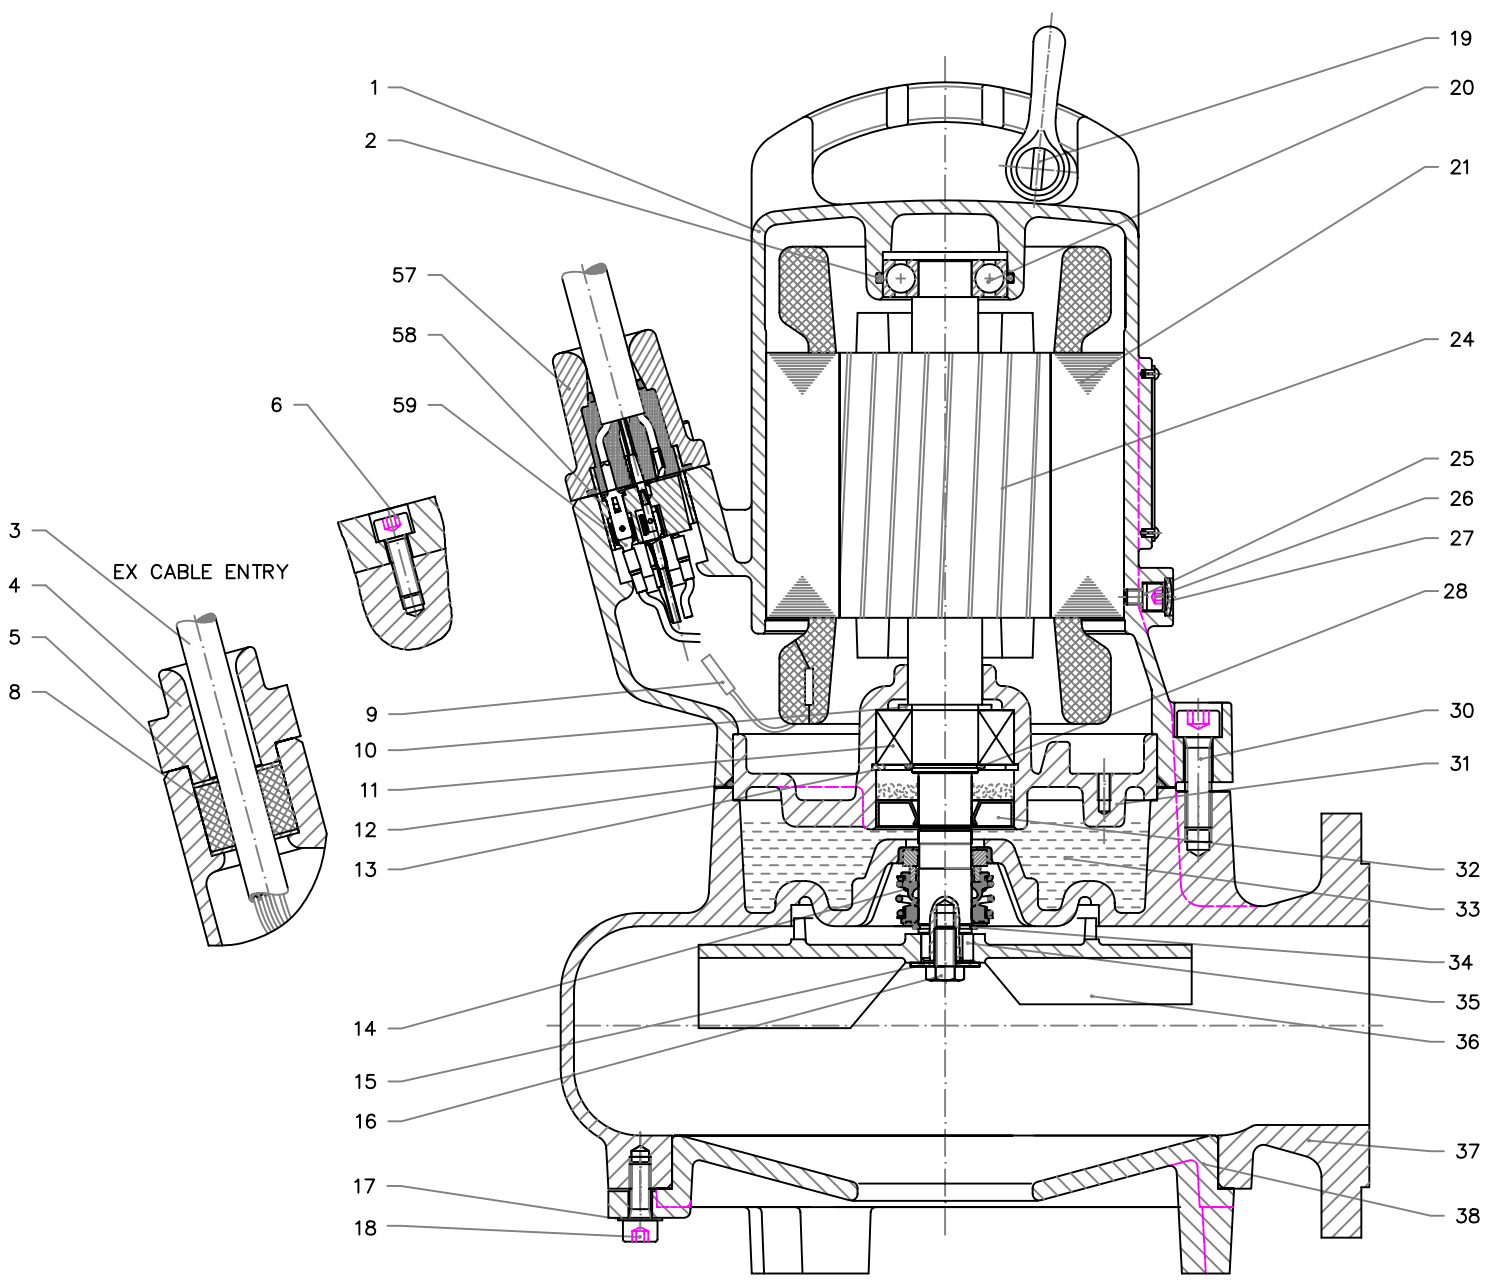

SULZER	SPARE PARTS LIST / ERSATZTEILLISTE	AN-S 12.86 -02
	LIST DE PIÈCES DE RECHANGE	CAD CODE: G:\DWG\AS12086
	AS0630 S22-4 (50Hz)	09.11.99 C. QUIRKE
	AS0630 S25-4 (60Hz)	Technical changes reserved Änderungen vorbehalten Sauv. réserve de modifications
	Product Center: IEM