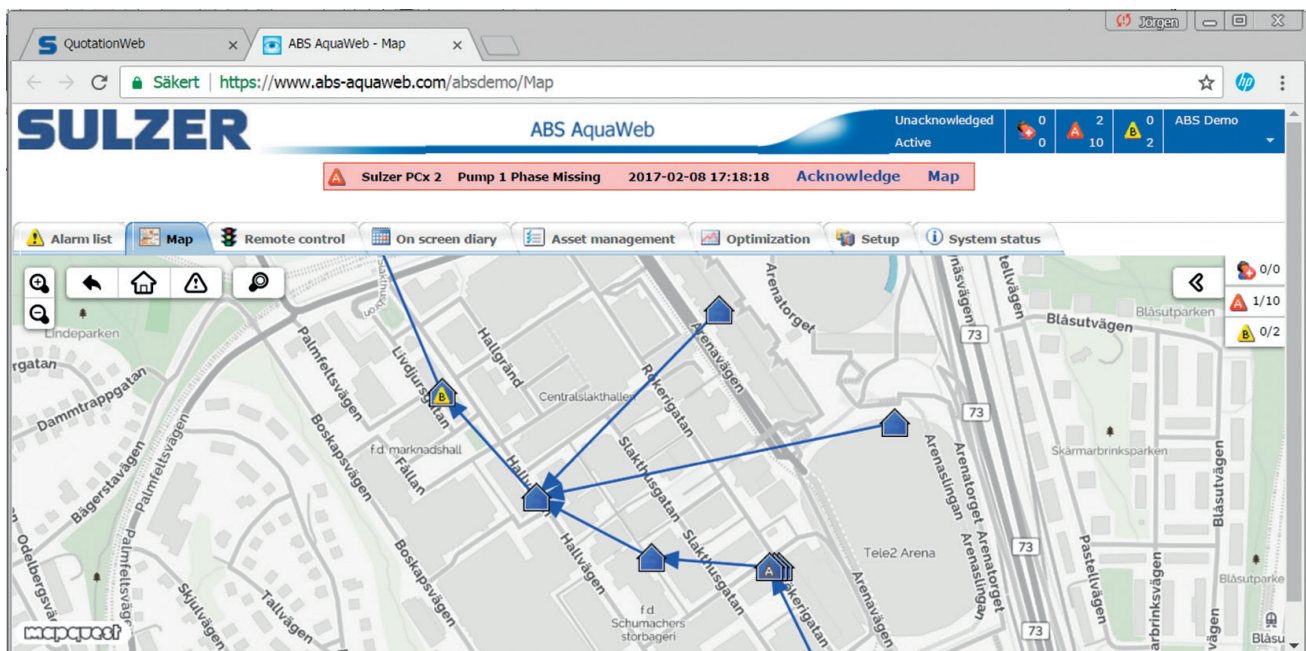

AquaWeb Kontroll- och Övervakningssystem Typ ABS CMS 241 - 253

SULZER

AquaWeb är ett avancerat webbaserat övervakningssystem med både fjärrkontroll och larmhanteringsfunktioner.

Systemet är huvudsakligen inriktat på pumpstationer inom avlopps-nätverk som bl.a. översvämningsskydd men kan även användas för att övervaka annan roterande utrustning som t.ex. luftkompressor. Den innehåller ett brett utbud av tjänster, inklusive allt från pump-styrenheter och modem på stationen, via en kommunikationsserver, till ett webbgränssnitt.

AquaWeb kan användas till

- Visar statusen för hela avloppsnätet på en karta
- Visar statusen för specifika stationer
- Avancerad larmhantering
- Kategorisering av larm och orsak
- Samlar och visar händelser
- Samlar och visar loggdata
- Automatiska tids- eller händelsedrivna manövrer

Grundversion CMS 24X

CMS 24X "Övervakning och rapportering" inkluderar fjärranslutning på nätet med stöd geografisk karta och ett gränssnitt för stationer, indikering av historisk rapport och trend med grundläggande alarmindikering.