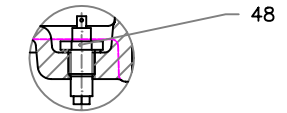

### AS 0641 S35/2 D 60Hz Std. & EX

Valid from Serial Number: 100 -

Page :  
 Issue of : 20/10/11  
 Supersedes Issue :  
 Issue No. : 01,02,03  
 Drawing ref. Nr. : ANS12096-01

Pos. No.	Part No.	Kit	Qty	Description	Benennung	Designation	Dimensions /Din	Comments	Price
53	11060014		1	Support washer	Tragscheibe	Rondelle	Ø42x52x2.5 DIN988		
54	11100066		1	Mechanical seal	Gleitringdichtung	Garniture mecanique	Ø20mm	CARBON-CHROME	
55	11070006	AB	1	Circlip	Sicherungsring	Circlip	Ø20x1.2 DIN471		
57	43025339		1	Cable EasyFit	Kabel EasyFit	Cable EasyFit	4x1.5 TecWater	10m	
57	43025340		1	Cable EasyFit	Kabel EasyFit	Cable EasyFit	4x1.5 TecWater	20m	
57	43025341		1	Cable EasyFit	Kabel EasyFit	Cable EasyFit	4x1.5 TecWater	30m	
57	43025323		1	Cable EasyFit	Kabel EasyFit	Cable EasyFit	7x1.5 TecWater	10m	
57	43025325		1	Cable EasyFit	Kabel EasyFit	Cable EasyFit	7x1.5 TecWater	20m	
57	43025327		1	Cable EasyFit	Kabel EasyFit	Cable EasyFit	7x1.5 TecWater	30m	
58	11120829		1	O-ring	O-ring	Joint torique	Ø32x3 DIN3771	Viton	
59	12180002		4(7)	Cable shoe	Flachsteckhülse	Cosse-câble		(7) for 7 core cable	
	61195073	A	1	Seal kit	Dichtungssatz	Jeu de joint complet			
	61195077	B	1	Seal kit	Dichtungssatz	Jeu de joint complet	Viton		

DI (OPTIONAL)  
Std. Euro/USA

2nd Mech. seal

DI (OPTIONAL)  
EX EECS

DI (OPTIONAL)  
FM

<b>SULZER</b>	SPARE PARTS LIST / ERSATZTEILLISTE	AN-S 12.96 -01
	LIST DE PIÈCES DE RECHANGE	CAD CODE: G/ANS12096
	AS 0641 S30/2 50Hz	15.05.00 D.Mielan
	AS 0641 S35/2 60Hz	Technical changes reserved Arbeitsplan Produkt Center: IEM