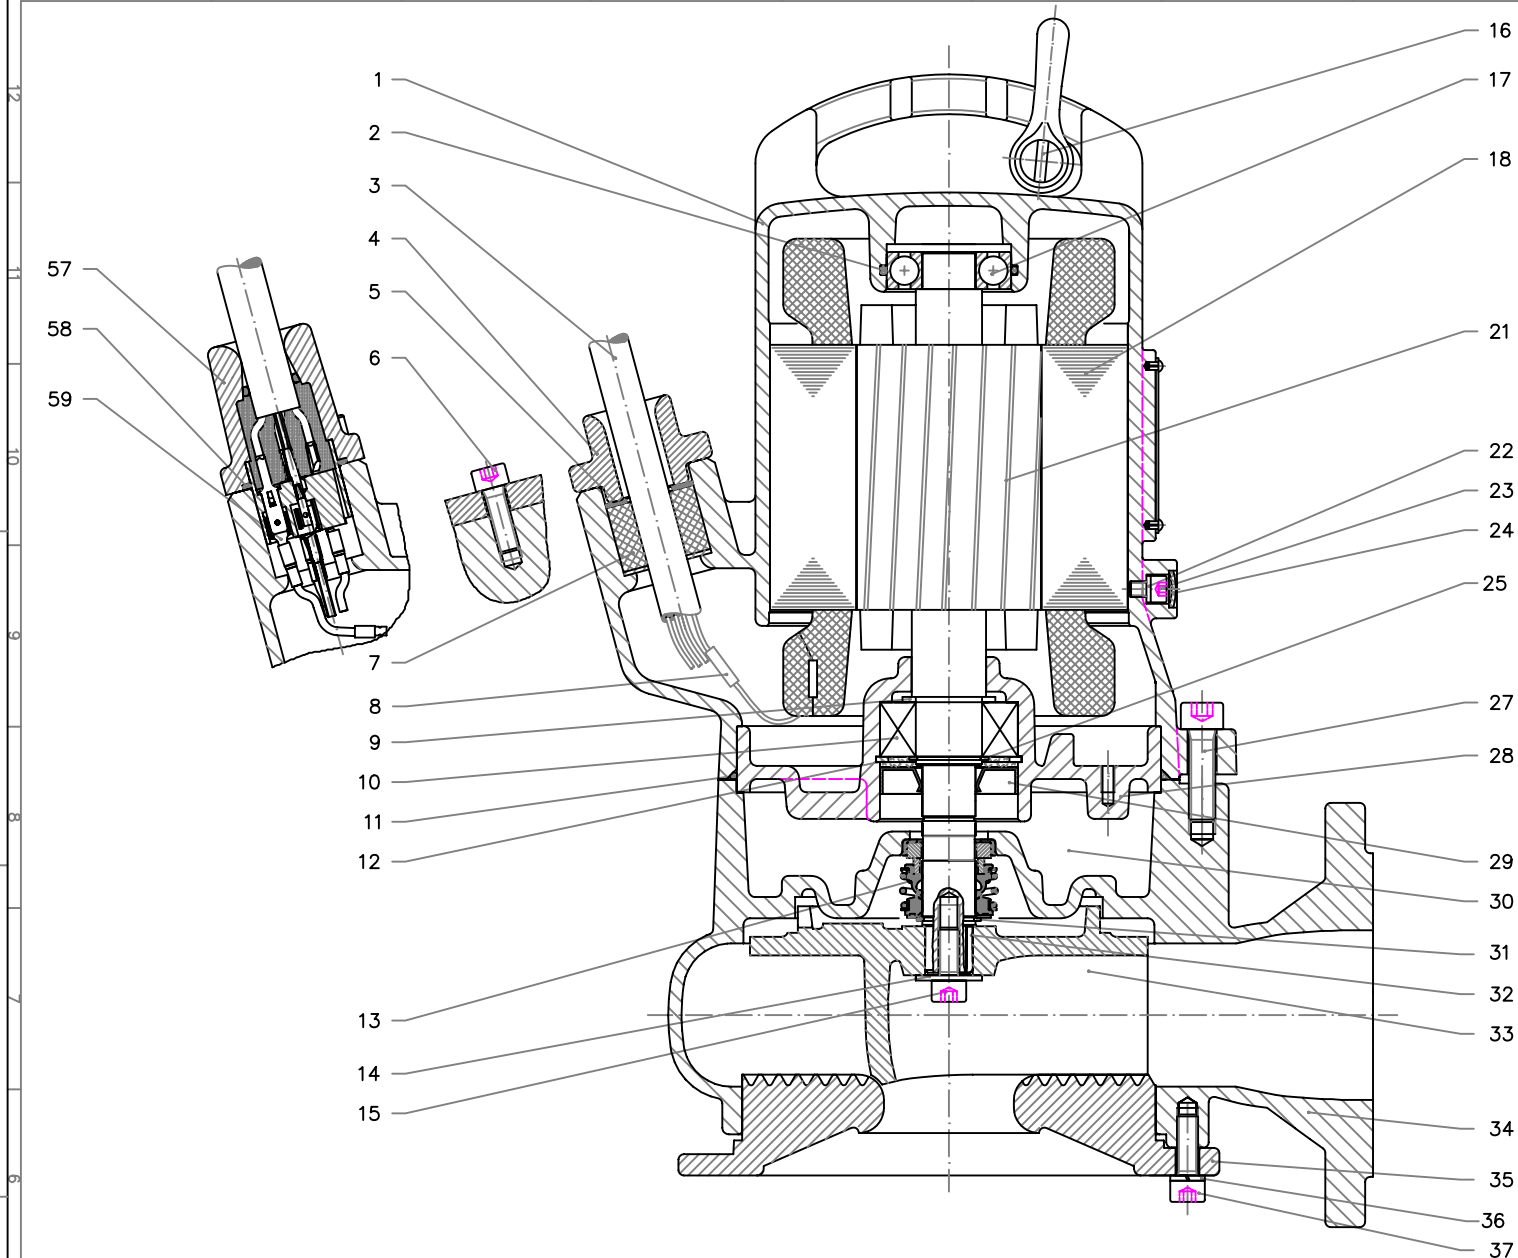

### AS 0641 S35/2 D 60Hz Std. & EX

Valid from Serial Number: 100 -

Page :  
 Issue of : 20/10/11  
 Supersedes Issue :  
 Issue No. : 01,02,03  
 Drawing ref. Nr. : ANS12096-01

Pos. No.	Part No.	Kit	Qty	Description	Benennung	Designation	Dimensions /Din	Comments	Price
53	11060014		1	Support washer	Tragscheibe	Rondelle	Ø42x52x2.5 DIN988		
54	11100066		1	Mechanical seal	Gleitringdichtung	Garniture mecanique	Ø20mm	CARBON-CHROME	
55	11070006	AB	1	Circlip	Sicherungsring	Circlip	Ø20x1.2 DIN471		
57	43025339		1	Cable EasyFit	Kabel EasyFit	Cable EasyFit	4x1.5 TecWater	10m	
57	43025340		1	Cable EasyFit	Kabel EasyFit	Cable EasyFit	4x1.5 TecWater	20m	
57	43025341		1	Cable EasyFit	Kabel EasyFit	Cable EasyFit	4x1.5 TecWater	30m	
57	43025323		1	Cable EasyFit	Kabel EasyFit	Cable EasyFit	7x1.5 TecWater	10m	
57	43025325		1	Cable EasyFit	Kabel EasyFit	Cable EasyFit	7x1.5 TecWater	20m	
57	43025327		1	Cable EasyFit	Kabel EasyFit	Cable EasyFit	7x1.5 TecWater	30m	
58	11120829		1	O-ring	O-ring	Joint torique	Ø32x3 DIN3771	Viton	
59	12180002		4(7)	Cable shoe	Flachsteckhülse	Cosse-câble		(7) for 7 core cable	
	61195073	A	1	Seal kit	Dichtungssatz	Jeu de joint complet			
	61195077	B	1	Seal kit	Dichtungssatz	Jeu de joint complet	Viton		