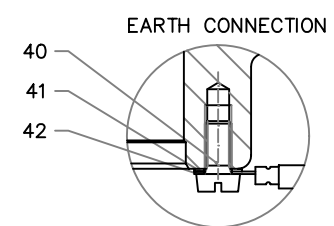

### AS 0641 S35/2 D 60Hz Std. & EX

Valid from Serial Number: 100 -

Page :  
 Issue of : 20/10/11  
 Supersedes Issue :  
 Issue No. : 01,02,03  
 Drawing ref. Nr. : ANS12096-01

Pos. No.	Part No.	Kit	Qty	Description	Benennung	Designation	Dimensions /Din	Comments	Price
53	11060014		1	Support washer	Tragscheibe	Rondelle	Ø42x52x2.5 DIN988		
54	11100066		1	Mechanical seal	Gleitringdichtung	Garniture mecanique	Ø20mm	CARBON-CHROME	
55	11070006	AB	1	Circlip	Sicherungsring	Circlip	Ø20x1.2 DIN471		
57	43025339		1	Cable EasyFit	Kabel EasyFit	Cable EasyFit	4x1.5 TecWater	10m	
57	43025340		1	Cable EasyFit	Kabel EasyFit	Cable EasyFit	4x1.5 TecWater	20m	
57	43025341		1	Cable EasyFit	Kabel EasyFit	Cable EasyFit	4x1.5 TecWater	30m	
57	43025323		1	Cable EasyFit	Kabel EasyFit	Cable EasyFit	7x1.5 TecWater	10m	
57	43025325		1	Cable EasyFit	Kabel EasyFit	Cable EasyFit	7x1.5 TecWater	20m	
57	43025327		1	Cable EasyFit	Kabel EasyFit	Cable EasyFit	7x1.5 TecWater	30m	
58	11120829		1	O-ring	O-ring	Joint torique	Ø32x3 DIN3771	Viton	
59	12180002		4(7)	Cable shoe	Flachsteckhülse	Cosse-câble		(7) for 7 core cable	
	61195073	A	1	Seal kit	Dichtungssatz	Jeu de joint complet			
	61195077	B	1	Seal kit	Dichtungssatz	Jeu de joint complet	Viton		