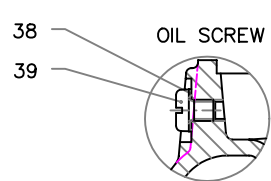

DI (OPTIONAL)
Std. Euro/USA

2nd Mech. seal

DI (OPTIONAL)
EX EECS

DI (OPTIONAL)
FM

SULZER	SPARE PARTS LIST / ERSATZTEILLISTE	AN-S 12.96 -01
	LIST DE PIÈCES DE RECHANGE	CAD CODE: G/ANS12096
	AS 0641 S30/2 50Hz	15.05.00 D.Mielan
	AS 0641 S35/2 60Hz	Technical changes reserved Arbeitsplan Produkt Center: IEM