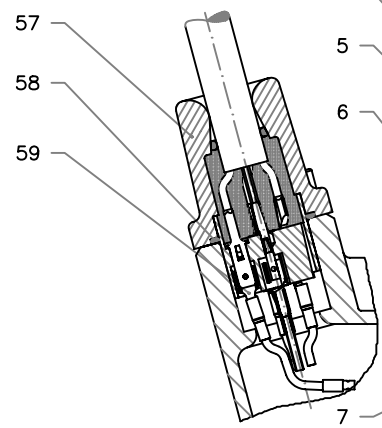

DI (OPTIONAL)
Std. Euro/USA

2nd Mech. seal

DI (OPTIONAL)
EX EECS

DI (OPTIONAL)
FM

SULZER	SPARE PARTS LIST / ERSATZTEILLISTE	AN-S 12.96 -01
	LIST DE PIÈCES DE RECHANGE	CAD CODE: G/ANS12096
	AS 0641 S30/2 50Hz	15.05.00 D.Mielan
	AS 0641 S35/2 60Hz	Technical changes reserved Arbeitsplan Produkt Center: IEM