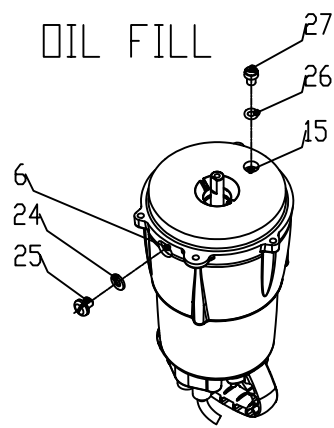

OIL FILL

KS OPTION

VENTING

VO VERSION