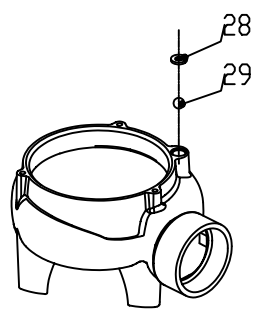

OIL FILL

KS OPTION

VENTING

VO VERSION