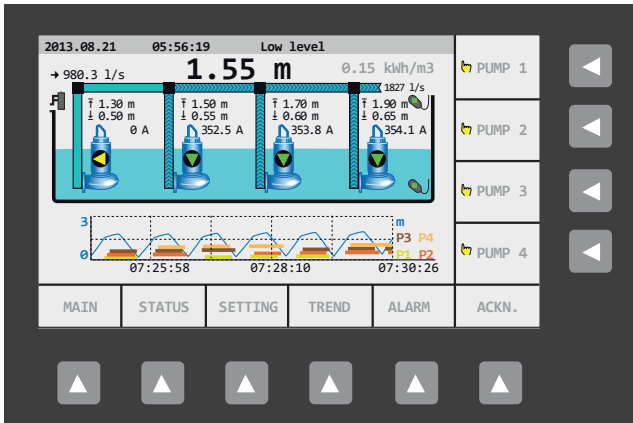

Huvudvy vid anslutning till PC 441