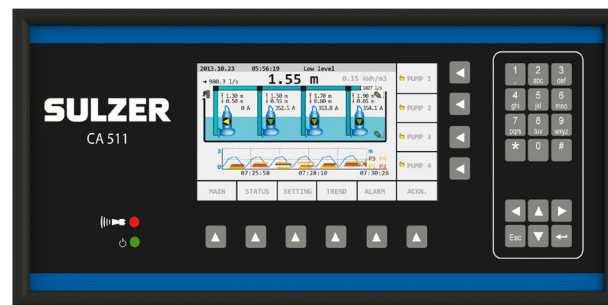

Operatörspanel Typ ABS CA 511

SULZER

Operatörspanelen typ ABS CA 511 används tillsammans med pumpstyrningen PC 441 för drift och konfiguration. Operatörspanelen kommunicerar och driver leveranser genom CAN-bussen. Grafikskärmen är av TFT-typ med 480 x 272 bild-punkters upplösning och också utrustad med 28 tangenter för enkel drift och konfiguration av PC 441-enheten. Det grafiska användargränssnittet gör driften enkel och användarvänlig.

Användaren kan komma åt eller titta på data och inställningar via olika format:

- alfanumeriskt
- animerade grafiksymboler
- trendkurvor

När operatörspanelen är monterad har den en högre yttre IP 65-klassificering och behöver bara 25 mm byggdjup bakom dörren.

Egenskaper

- IP 65 frontpanelskydd
- Bygger bara 25 mm djupt bakom panelen
- Stor färg-TFT-skärm
- Upplösning, 480 x 272 punkter
- 10 snabbnavigeringsknappar
- Kombinerade numeriska och alfanumeriska tangenter
- Lysdiod för CAN-busstatus
- Lysdiod för allmänt larm
- Inställningstabell för metriska och amerikanska enheter

Beskrivning	
Omgivningstemperatur vid drift	-20 till +50 °C
Omgivningstemperatur vid förvaring	-30 till +80 °C
Skyddsklass	IP 65-panel på utsidan / IP 20 på insidan
Luftfuktighet	0-95 % relativ luftfuktighet, icke-kondenserande
Elanslutning	9-34 VDC
Strömförbrukning	< 3,0 W
Mått H x B	
- yttre	244 x 120 mm (9,61 x 4,72 tum)
- hål utskuret	220 x 107 mm (8,66 x 4,21 tum)
- byggdjup	25 mm (0,98 tum)
Skärm	4,3 tums färg-TFT
Upplösning	480 x 272 punkter
Bakgrundsbelysning	Lysdioder
Ljusstyrka, genomsnittlig	420 cd/m ²
Svarstid, typisk	36 ms
Betraktningvinkel	45-50 grader
Tangentbord	28 tangenter
Lysdiodindikatorer	2
Kommunikation	Fältbuss av CAN-typ, max 250 meter kabellängd som använder jordpotential.