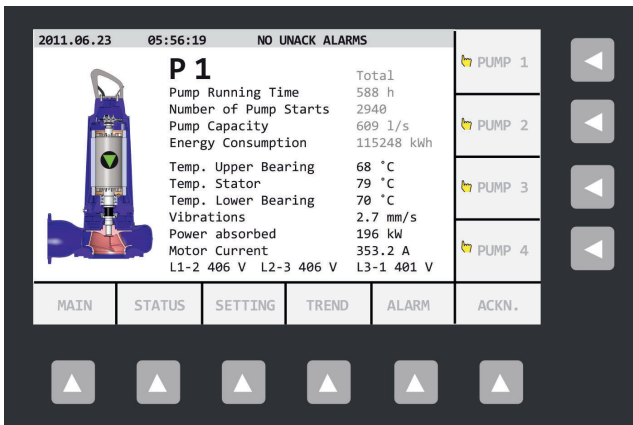

Pumpstatusvy vid anslutning till PC 441