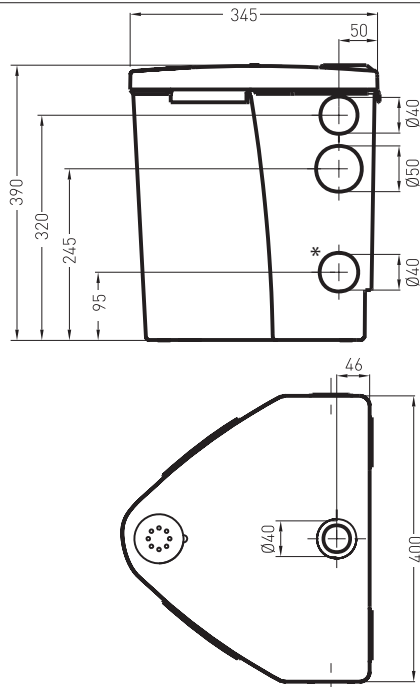

Tekniset tiedot

Sanimax	R 202 / 202C	MF 154	MF 324
Moottoriteho (kW) *	$P_1 = 0,36$ $P_2 = 0,16$	$P_1 = 0,65$ $P_2 = 0,42$	$P_1 = 0,83$ $P_2 = 0,54$
Pyörimisnop (r/min)	2900	2900	2900
Nimellisjännite (V)	220-240 1~	220-240 1~	220-240 1~
Nimellisvirta (A)	1,60	2,83	3,61
Kaapelin pituus (m) **	3	3	3
Paino (kg)	6,75	13,50	13,50

* P_1 = Ottoteho verkosta. P_2 = Akseliteho.

** Kaapelityyppi HO7RN-F.

Käynnistys/pysäytys-tasot ja tilavuudet

	Robusta	MF
ON (mm)	85	230
OFF (mm)	55	80
Pumpattu tilavuus (L)	1,8	11,2
Jäännöstilavuus (L)	3,9	4,5

Mitat (mm)

* Sanimax MF - emme suosittele alempien liitäntöjen käyttöä, sillä päällekytkentätaso on korkeampi kuin tulotaso.

Tuottokäyrät

H = Nostokorkeus. Q = Tilavuusvirta. Käyrät ISO 9906.

Lisälaitteet