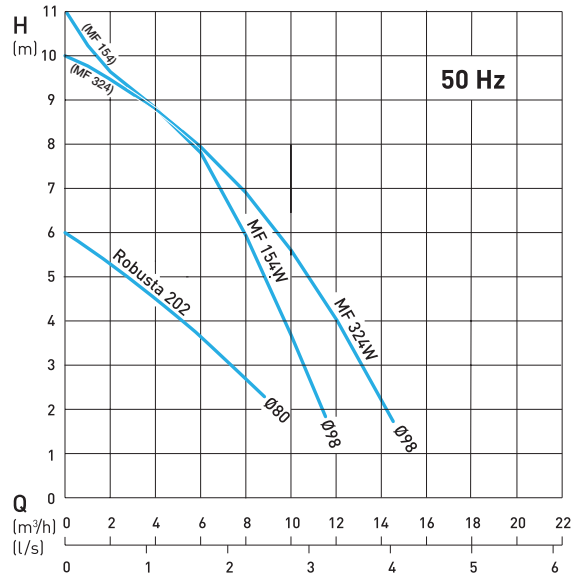

* P_1 = Ottoteho verkosta. P_2 = Akseliteho.

** Kaapelityyppi HO7RN-F.

Käynnistys/pysäytys-tasot ja tilavuudet

	Robusta	MF
ON (mm)	85	230
OFF (mm)	55	80
Pumpattu tilavuus (L)	1,8	11,2
Jäännöstilavuus (L)	3,9	4,5

Mitat (mm)

* Sanimax MF - emme suosittele alempien liitäntöjen käyttöä, sillä päällekytkentätaso on korkeampi kuin tulotaso.

Tuottokäyrät

H = Nostokorkeus. Q = Tilavuusvirta. Käyrät ISO 9906.

Lisälaitteet