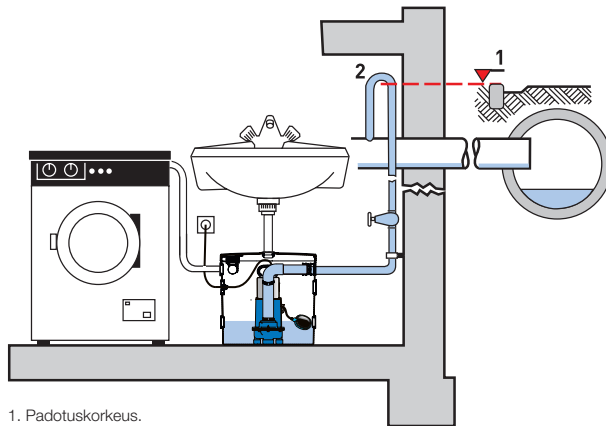

Pumppaamo ABS Sanimax

Täydellinen harmaaavesipumppaamo, joka sopii asennettavaksi lattiatasoon. Pumppaamo on varustettu Robusta- tai MF-pumpulla. Sanimax-pumppaamo pystyy käsittelemään maksimissaan 30 mm kokoista kiintoainetta harmaan veden pesualtaista, pesukoneista tai suihkuista tai alueilta, jotka ovat padotuskorkeuden alapuolella EN 12050-2 mukaisesti.

Ominaisuudet

- heti käyttövalmis, kytkentä Schuko pistokkeella.
- kompakti kolmiomainen säiliö mahtuu hyvin pesualtaan alle.
- voidaan varustaa Robusta 202 TS tai MF 154 & 324 pumpeilla sisältäen takaiskuventtiilin ja pinnan ohjauksen. Jos nostokorkeus on yli 5 m tulee käyttää erillistä takaiskuventtiiliä.
- kiintoaine maksimissaan 10 mm Robusta, 20 mm MF 154 ja 30 mm MF 324.
- seitsemän valmiiksi tiivistettyä yhdettä (5 x 40 mm, 2 x 50 mm), joihin voidaan liittää tuloputki, paineputki, virtakaapeli tai joustava letku pesukoneeseen (mukana 3/4" sovitin).
- hajutiivis kansi, jossa hajun suodattava ilmausjärjestelmä ja ylivuotosuojaus.
- ylärajahälytys lisävarusteena.
- Sanimax R 202C syövyttävälle nesteille. Pumpattavien materiaalien soveltuvuuden tarkistaminen on käyttäjän vastuulla.

Asennus

Padotuskorkeuden huomiointi on erittäin tärkeää tehokkaassa vedenpoistossa. Kaikki ulostulopisteet padotuskorkeuden alapuolella tulee suojata takaisvirtaukselta standardin EN 12056 mukaisesti.

1. Padotuskorkeus.
2. Mutkakappale, jonka alaosa on padotuskorkeuden yläpuolella.