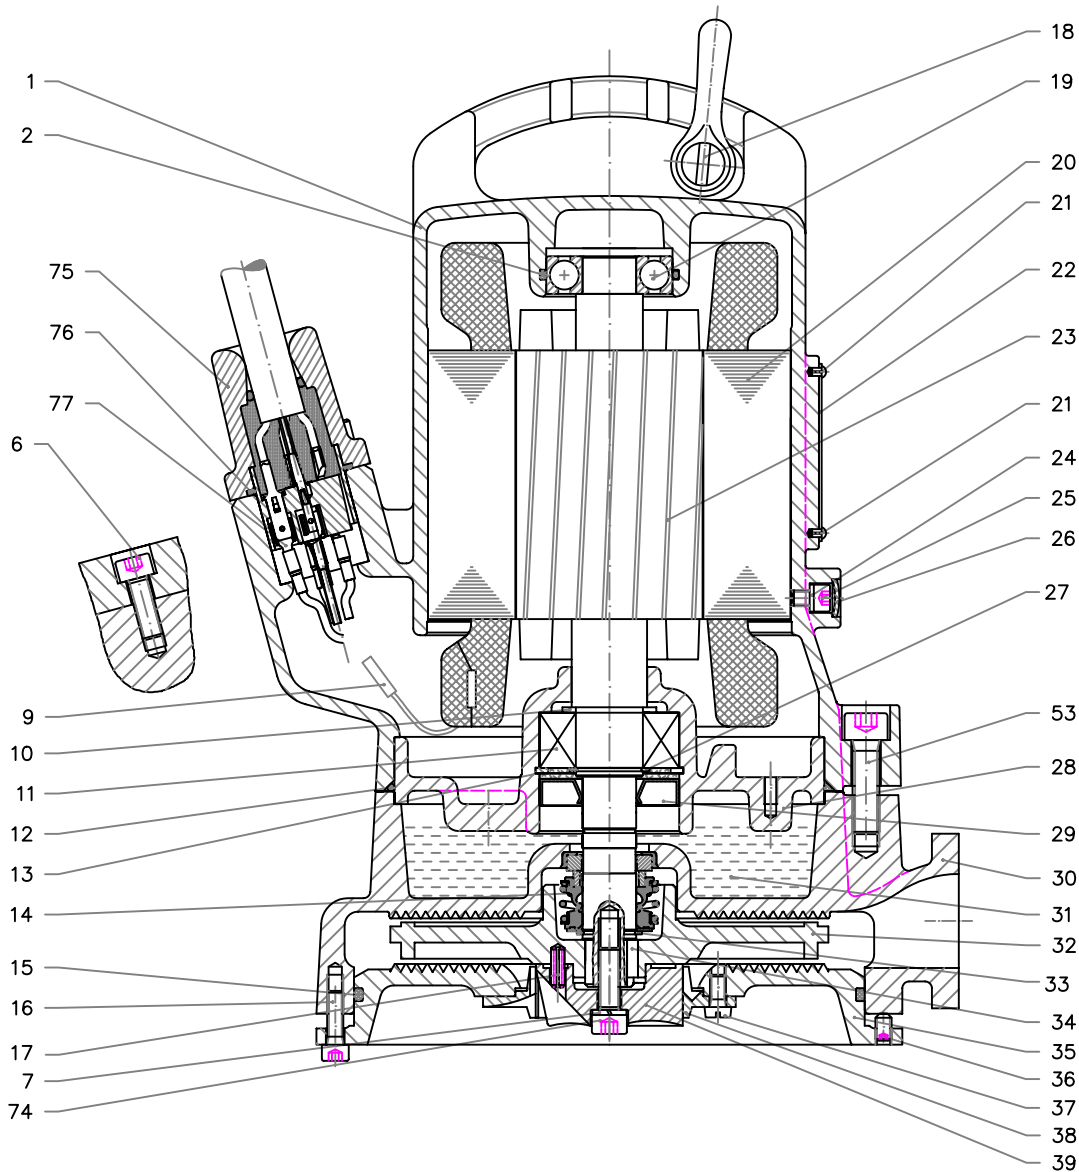

DI (OPTIONAL)
FM