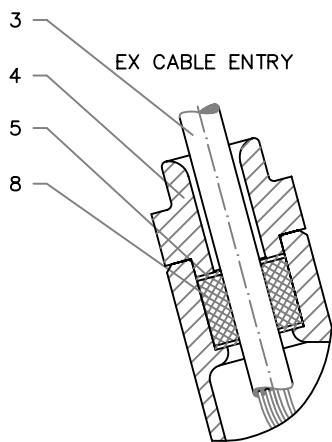

DI (OPTIONAL)
FM