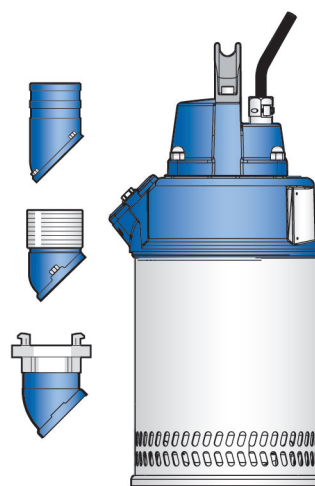

Гибкость при подборе соединительной муфты

Соединительной напорные муфты доступны в различных размерах и могут быть поставлены вместе со шланговым подключением, BSP-резьбой (G), NPT- резьбой или быстро-разъемным соединением типа storz.

Все соединительные муфты при необходимости могут быть установлены как в горизонтальном, так и в вертикальном положении (у центрических напорных насосов только вертикальные).

Все соединительные муфты эффективно уплотнены о-кольцами/гайками, расположенными между соединительными муфтами и корпусом/рубашкой охлаждения.

К новым насосам прилагаются ключи 13/16 или 19/24, находящиеся в пластиковом отделении с инструкцией по запуску эксплуатации.

ПОЖАЛУЙСТА, ОБРАТИТЕ ВНИМАНИЕ!

Смазка резьбовых соединений необходима до сборки шторц или других быстроразъемных соединений.