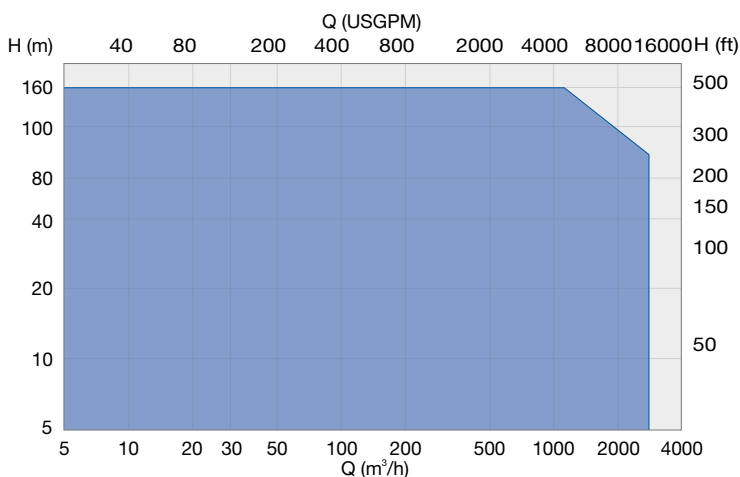

Диапазон производительности

www.sulzer.com

E10589 ru 6.2019, Copyright © Sulzer Ltd 2019

Данный буклет содержит информацию общего характера. Здесь не даются гарантии никакого рода. Если вам нужна информация по гарантиям, которые мы предлагаем вместе с нашими продуктами, свяжитесь с нами. Инструкции по эксплуатации и технике безопасности будут предоставлены отдельно. Вся содержащаяся здесь информация может изменяться без предварительного уведомления.