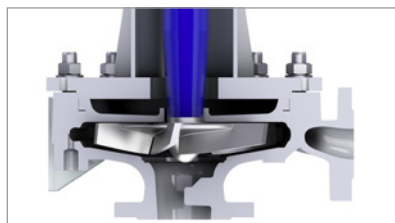

Консольный полупогружной насос Ensival Moret серии VAP

Насосы серии VAP предназначены для тяжелых условий эксплуатации. Благодаря высокой эксплуатационной гибкости, обусловленной широкой линейкой материальных и конструктивных исполнений проточной части, насосы VAP являются лучшим выбором для применений с тяжёлыми условиями эксплуатации.

Конструкция

- Высокопрочная конструкция.
- Доступны различные типы рабочих колёс: открытое, полуоткрытое и вихревое.
- Уплотнение не требуется.
- Без промежуточных подшипников.
- Допускается сухой ход.
- Напорный трубопровод отделен от валопровода.
- Подшипниковый узел герметизирован во избежание попадания жидкостей или газов.
- Специальное исполнение для высокотемпературных применений.

Энергетика

Целлюлозно-
бумажная
промышленность

Общая
промышленность

Химическая
промышленность

Водоснабжение и
водоотведение

Материалы

Применения	Рабочее колесо	Материал
Абразивные жидкости	Открытое, полукрытое, заглубленное рабочее колесо	Износостойкий хромистый чугун
Коррозионные жидкости	Открытое, полукрытое, заглубленное рабочее колесо	Аустенитная, супер аустенитная, дуплексная или супер дуплексная нержавеющая сталь
Высокотемпературные	Открытое, полукрытое рабочее колесо	Чугун, высокотемпературная углеродистая сталь, специальная нержавеющая сталь

Специальные сплавы доступны по запросу.

Открытое рабочее колесо

Полукрытое рабочее колесо

Заглубленное рабочее колесо

Эксплуатационные характеристики

	50 Гц
Подача	до 3500 м³/ч
Напор	до 150 м
Давление	до 20 бар
Температура	до 900°C
Максимальная частота вращения	до 1500 об/мин