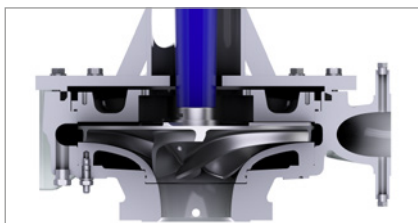

Конструкция

- Высокопрочная конструкция.
- Доступны различные типы рабочих колёс: открытое, полуоткрытое и вихревое.
- Уплотнение не требуется.
- Без промежуточных подшипников.
- Допускается сухой ход.
- Напорный трубопровод отделен от валопровода.
- Подшипниковый узел герметизирован во избежание попадания жидкостей или газов.
- Специальное исполнение для высокотемпературных применений.

Энергетика

Целлюлозно-
бумажная
промышленность

Общая
промышленность

Химическая
промышленность

Водоснабжение и
водоотведение

Материалы

Применения	Рабочее колесо	Материал
Абразивные жидкости	Открытое, полукрытое, заглубленное рабочее колесо	Износостойкий хромистый чугун
Коррозионные жидкости	Открытое, полукрытое, заглубленное рабочее колесо	Аустенитная, супер аустенитная, дуплексная или супер дуплексная нержавеющая сталь
Высокотемпературные	Открытое, полукрытое рабочее колесо	Чугун, высокотемпературная углеродистая сталь, специальная нержавеющая сталь

Специальные сплавы доступны по запросу.

Открытое рабочее колесо

Полукрытое рабочее колесо

Заглубленное рабочее колесо

Эксплуатационные характеристики

	50 Гц
Подача	до 3500 м³/ч
Напор	до 150 м
Давление	до 20 бар
Температура	до 900°C
Максимальная частота вращения	до 1500 об/мин