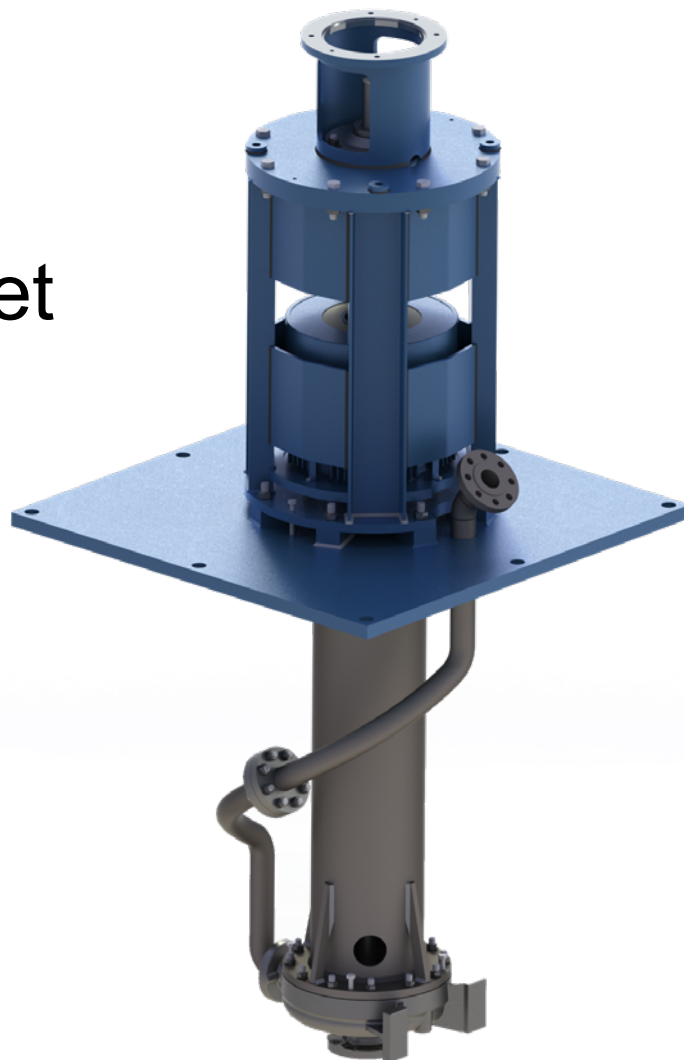

Консольный полупогружной насос Ensival Moret серии VAP

Насосы серии VAP предназначены для тяжелых условий эксплуатации. Благодаря высокой эксплуатационной гибкости, обусловленной широкой линейкой материальных и конструктивных исполнений проточной части, насосы VAP являются лучшим выбором для применений с тяжёлыми условиями эксплуатации.

Конструкция

- Высокопрочная конструкция.
- Доступны различные типы рабочих колёс: открытое, полуоткрытое и вихревое.
- Уплотнение не требуется.
- Без промежуточных подшипников.
- Допускается сухой ход.
- Напорный трубопровод отделен от валопровода.
- Подшипниковый узел герметизирован во избежание попадания жидкостей или газов.
- Специальное исполнение для высокотемпературных применений.

Применение

- Перекачивание высококоррозионных и абразивных жидкостей и пульп.
- Перекачивание высокотемпературных сред.
- Перекачивание расплавленного металла.

Нефтегазовая
отрасль

Нефтехимическая
промышленность

Энергетика

Целлюлозно-
бумажная
промышленность

Общая
промышленность

Химическая
промышленность

Водоснабжение и
водоотведение