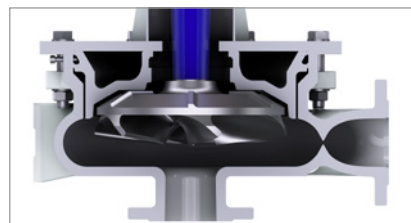

Конструкция

- Высокопрочная конструкция.
- Доступны различные типы рабочих колёс: открытое, полуоткрытое и вихревое.
- Уплотнение не требуется.
- Без промежуточных подшипников.
- Допускается сухой ход.
- Напорный трубопровод отделен от валопровода.
- Подшипниковый узел герметизирован во избежание попадания жидкостей или газов.
- Специальное исполнение для высокотемпературных применений.

Энергетика

Целлюлозно-
бумажная
промышленность

Общая
промышленность

Химическая
промышленность

Водоснабжение и
водоотведение

Материалы

Применения	Рабочее колесо	Материал
Абразивные жидкости	Открытое, полукрытое, заглубленное рабочее колесо	Износостойкий хромистый чугун
Коррозионные жидкости	Открытое, полукрытое, заглубленное рабочее колесо	Аустенитная, супер аустенитная, дуплексная или супер дуплексная нержавеющая сталь
Высокотемпературные	Открытое, полукрытое рабочее колесо	Чугун, высокотемпературная углеродистая сталь, специальная нержавеющая сталь

Специальные сплавы доступны по запросу.

Открытое рабочее колесо

Полукрытое рабочее колесо

Заглубленное рабочее колесо

Эксплуатационные характеристики

	50 Гц
Подача	до 3500 м³/ч
Напор	до 150 м
Давление	до 20 бар
Температура	до 900°C
Максимальная частота вращения	до 1500 об/мин