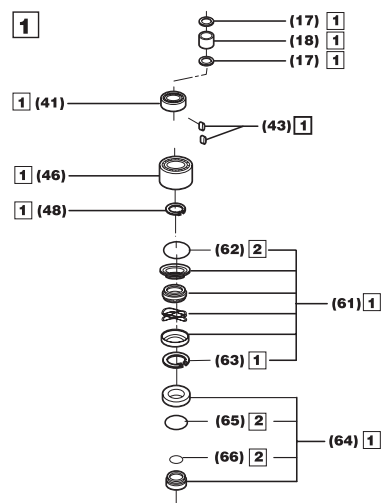

Reservdelsritningar för läns- och slampumpar visar vilka delar som ingår i servicesatsen.

Tillgängliga reparationssatser

| Pumpmodell | Artikelnr |
|-----------------------------|-----------|
| J 12-15, JS 12-15 | 00830940 |
| J 24-44, JC 24-44, JS 24-44 | 00830941 |
| JC 34 | 00831807 |
| J 54-84, JC 54-84, JS 54-84 | 00830942 |
| J 205 | 00831607 |
| J 405 | 00831608 |
| J 604 | 00831609 |

O-ringsats

Sulzer erbjuder O-ringsatser till alla läns- och slampumpar.

O-ringsatsen är inkluderad i reparationssatsen.

Reservdelsritningar för läns- och slampumpar visar vilka delar som ingår i O-ringsatsen.

Tillgängliga O-ringssatser

| Pumpmodell | Artikelnr |
|-----------------------------|-----------|
| J 12-15, JS 12-15 | 00830232 |
| J 24-44, JC 24-44, JS 24-44 | 61190240 |
| JC 34 | 00830192 |
| J 54-84, JC 54-84, JS 54-84 | 61190242 |
| J 205 | 61190244 |
| J 405 | 00830455 |
| J 604 | 61190839 |

Reparationssats

O-ringsats

Nummer refererar till artikelnummer i ritningen med reservdelar.