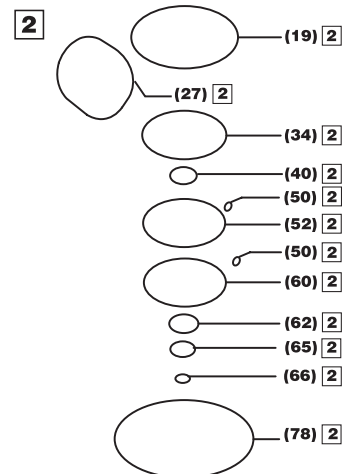

Reservdelsritningar för läns- och slampumpar visar vilka delar som ingår i servicesatsen.

Tillgängliga reparationssatser

| Pumpmodell | Artikelnr |
|-----------------------------|-----------|
| J 12-15, JS 12-15 | 00830940 |
| J 24-44, JC 24-44, JS 24-44 | 00830941 |
| JC 34 | 00831807 |
| J 54-84, JC 54-84, JS 54-84 | 00830942 |
| J 205 | 00831607 |
| J 405 | 00831608 |
| J 604 | 00831609 |

O-ringsats

Sulzer erbjuder O-ringsatser till alla läns- och slampumpar.

O-ringsatsen är inkluderad i reparationssatsen.

Reservdelsritningar för läns- och slampumpar visar vilka delar som ingår i O-ringsatsen.

Tillgängliga O-ringssatser

| Pumpmodell | Artikelnr |
|-----------------------------|-----------|
| J 12-15, JS 12-15 | 00830232 |
| J 24-44, JC 24-44, JS 24-44 | 61190240 |
| JC 34 | 00830192 |
| J 54-84, JC 54-84, JS 54-84 | 61190242 |
| J 205 | 61190244 |
| J 405 | 00830455 |
| J 604 | 61190839 |

Reparationssats

O-ringsats

Nummer refererar till artikelnummer i ritningen med reservdelar.