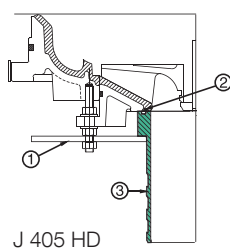

Vid beräkningar av kapaciteten för ett seriekopplingsarrangemang divideras den totala tryckhöjden med antalet pumpar i kedjan och vattenmängden vid denna höjd avläses i kurvan för respektive pump.

ABSEL kan användas för att välja och dimensionera pumpar för seriekoppling.

J 12 - J 15, J/JC 24 - J/JC 44

Beskrivning	J 12 - J 15	J/JC 24	J/JC 44
Seriekopplingar komplett	31210026 (2")	31210038 (3")	31210029 (3")

J/JC 54 - J/JC 84

Beskrivning	Pos.	J 54 ND, LD, HD	J 84 ND, LD, HD 60 Hz JC 54 ND, LD, HD	JC 84 ND, LD, HD 60 Hz	J 84 HD 50 Hz 2-steps
Seriekopplingar kompl. inkl. pos. 1-5		31210030 (3") 31210034 (4") 00831965 (6")	31210031 (3") 31210035 (4") 31210037 (6") (J84)	00831963 (3") 00831964 (4")	31210039 (3") 31210040 (4")
Mantel (utan silhåll)	1	31010309	00833866	00831966	00833867
O-ring	2	11120863	11120863	11120863	11120863
Adapter	3	31210028 (3") 31210033 (4") 31210036 (6")	31210028 (3") 31210033 (4") 31210036 (6") (J84)	31210028 (3") 31210033 (4")	31210028 (3") 31210033 (4")
Nylonbricka	4	11490040 x 6	11490040 x 6	11490040 x 6	11490040 x 6
Mutter	5	11400055 x 6	11400055 x 6	11400055 x 6	11400055 x 6

J 205 - J 405

Beskrivning	Pos.	J 205 ND	J 205 HD	J 405 HD
Seriekopplingar kompl. inkl. pos. 1-3		00830340 (6" slang) 00830976 (6" BSP-gångad) 00830977 (6" NPT-gångad) 00830978 (6" ALVENIUS)	00830378 (4" slang) 00831849 (4" BSP-gångad) 00831850 (4" NPT-gångad)	00830341 (6" slang) 00831851 (6" BSP-gångad) 00831852 (6" NPT-gångad)
Bottenplatta / fäste	1	00830986	00830985 (4" slang) 00831958 (4" BSP/NPT)	00830979
O-ring	2	11120890	-	11120890
Adapter	3	00830980 (6" slang) 00830981 (6" BSP-gångad) 00830982 (6" NPT-gångad) 00830983 (6" ALVENIUS)	00830984 (4" slang) 00831956 (4" BSP-gångad) 00831957 (4" NPT-gångad)	00830980 (6" slang) 00831959 (6" BSP-gångad) 00831960 (6" NPT-gångad)
Mutter		-	-	11400014 x 6