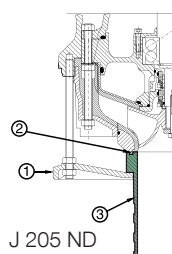

Vid beräkningar av kapaciteten för ett seriekopplingsarrangemang divideras den totala tryckhöjden med antalet pumpar i kedjan och vattenmängden vid denna höjd avläses i kurvan för respektive pump.

ABSEL kan användas för att välja och dimensionera pumpar för seriekoppling.

J 12 - J 15, J/JC 24 - J/JC 44

Beskrivning	J 12 - J 15	J/JC 24	J/JC 44
Seriekopplingar komplett	31210026 (2")	31210038 (3")	31210029 (3")

J/JC 54 - J/JC 84

Beskrivning	Pos.	J 54 ND, LD, HD	J 84 ND, LD, HD 60 Hz JC 54 ND, LD, HD	JC 84 ND, LD, HD 60 Hz	J 84 HD 50 Hz 2-steps
Seriekopplingar kompl. inkl. pos. 1-5		31210030 (3") 31210034 (4") 00831965 (6")	31210031 (3") 31210035 (4") 31210037 (6") (J84)	00831963 (3") 00831964 (4")	31210039 (3") 31210040 (4")
Mantel (utan silhåll)	1	31010309	00833866	00831966	00833867
O-ring	2	11120863	11120863	11120863	11120863
Adapter	3	31210028 (3") 31210033 (4") 31210036 (6")	31210028 (3") 31210033 (4") 31210036 (6") (J84)	31210028 (3") 31210033 (4")	31210028 (3") 31210033 (4")
Nylonbricka	4	11490040 x 6	11490040 x 6	11490040 x 6	11490040 x 6
Mutter	5	11400055 x 6	11400055 x 6	11400055 x 6	11400055 x 6

J 205 - J 405

Beskrivning	Pos.	J 205 ND	J 205 HD	J 405 HD
Seriekopplingar kompl. inkl. pos. 1-3		00830340 (6" slang) 00830976 (6" BSP-gångad) 00830977 (6" NPT-gångad) 00830978 (6" ALVENIUS)	00830378 (4" slang) 00831849 (4" BSP-gångad) 00831850 (4" NPT-gångad)	00830341 (6" slang) 00831851 (6" BSP-gångad) 00831852 (6" NPT-gångad)
Bottenplatta / fäste	1	00830986	00830985 (4" slang) 00831958 (4" BSP/NPT)	00830979
O-ring	2	11120890	-	11120890
Adapter	3	00830980 (6" slang) 00830981 (6" BSP-gångad) 00830982 (6" NPT-gångad) 00830983 (6" ALVENIUS)	00830984 (4" slang) 00831956 (4" BSP-gångad) 00831957 (4" NPT-gångad)	00830980 (6" slang) 00831959 (6" BSP-gångad) 00831960 (6" NPT-gångad)
Mutter		-	-	11400014 x 6