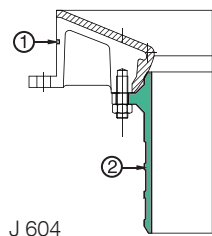

Vid beräkningar av kapaciteten för ett seriekopplingsarrangemang divideras den totala tryckhöjden med antalet pumpar i kedjan och vattenmängden vid denna höjd avläses i kurvan för respektive pump.

ABSEL kan användas för att välja och dimensionera pumpar för seriekoppling.

J 12 - J 15, J/JC 24 - J/JC 44

Beskrivning	J 12 - J 15	J/JC 24	J/JC 44
Seriekopplingar komplett	31210026 (2")	31210038 (3")	31210029 (3")

J/JC 54 - J/JC 84

Beskrivning	Pos.	J 54 ND, LD, HD	J 84 ND, LD, HD 60 Hz JC 54 ND, LD, HD	JC 84 ND, LD, HD 60 Hz	J 84 HD 50 Hz 2-steps
Seriekopplingar kompl. inkl. pos. 1-5		31210030 (3") 31210034 (4") 00831965 (6")	31210031 (3") 31210035 (4") 31210037 (6") (J84)	00831963 (3") 00831964 (4")	31210039 (3") 31210040 (4")
Mantel (utan silhåll)	1	31010309	00833866	00831966	00833867
O-ring	2	11120863	11120863	11120863	11120863
Adapter	3	31210028 (3") 31210033 (4") 31210036 (6")	31210028 (3") 31210033 (4") 31210036 (6") (J84)	31210028 (3") 31210033 (4")	31210028 (3") 31210033 (4")
Nylonbricka	4	11490040 x 6	11490040 x 6	11490040 x 6	11490040 x 6
Mutter	5	11400055 x 6	11400055 x 6	11400055 x 6	11400055 x 6

J 205 - J 405

Beskrivning	Pos.	J 205 ND	J 205 HD	J 405 HD
Seriekopplingar kompl. inkl. pos. 1-3		00830340 (6" slang) 00830976 (6" BSP-gångad) 00830977 (6" NPT-gångad) 00830978 (6" ALVENIUS)	00830378 (4" slang) 00831849 (4" BSP-gångad) 00831850 (4" NPT-gångad)	00830341 (6" slang) 00831851 (6" BSP-gångad) 00831852 (6" NPT-gångad)
Bottenplatta / fäste	1	00830986	00830985 (4" slang) 00831958 (4" BSP/NPT)	00830979
O-ring	2	11120890	-	11120890
Adapter	3	00830980 (6" slang) 00830981 (6" BSP-gångad) 00830982 (6" NPT-gångad) 00830983 (6" ALVENIUS)	00830984 (4" slang) 00831956 (4" BSP-gångad) 00831957 (4" NPT-gångad)	00830980 (6" slang) 00831959 (6" BSP-gångad) 00831960 (6" NPT-gångad)
Mutter		-	-	11400014 x 6