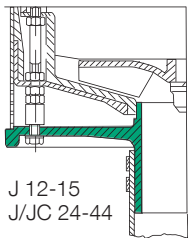

Seriekopplingar J, JC

Allmänt

För pumpning mot höga uppfodringshöjder kan två eller flera pumpar kopplas i serie. För detta ändamål finns speciella seriekopplingar för J 12 - J 604 (ej JC 34).

Seriekopplingarna är försedda med ett centruminlopp för slanganslutning. Montering av de olika typerna av seriekopplingar framgår av nedanstående figur. Med de få delar som behövs till seriekoppling på J-pumpar så är detta en snabb och smidig installation.

Montering

För att få en jämn fördelning av mottrycket är det lämpligt att placera pumparna på lika fördelade nivåskillnader. Om det är nödvändigt kan dock två pumpar monteras tillsammans i ett tandemaggregat.

Vid beräkningar av kapaciteten för ett seriekopplingsarrangemang divideras den totala tryckhöjden med antalet pumpar i kedjan och vattenmängden vid denna höjd avläses i kurvan för respektive pump.

ABSEL kan användas för att välja och dimensionera pumpar för seriekoppling.

J 12 - J 15, J/JC 24 - J/JC 44

Beskrivning	J 12 - J 15	J/JC 24	J/JC 44
Seriekopplingar komplett	31210026 (2")	31210038 (3")	31210029 (3")

J/JC 54 - J/JC 84

Beskrivning	Pos.	J 54 ND, LD, HD	J 84 ND, LD, HD 60 Hz JC 54 ND, LD, HD	JC 84 ND, LD, HD 60 Hz	J 84 HD 50 Hz 2-steps
Seriekopplingar kompl. inkl. pos. 1-5		31210030 (3") 31210034 (4") 00831965 (6")	31210031 (3") 31210035 (4") 31210037 (6") (J84)	00831963 (3") 00831964 (4")	31210039 (3") 31210040 (4")
Mantel (utan silhåll)	1	31010309	00833866	00831966	00833867
O-ring	2	11120863	11120863	11120863	11120863
Adapter	3	31210028 (3") 31210033 (4") 31210036 (6")	31210028 (3") 31210033 (4") 31210036 (6") (J84)	31210028 (3") 31210033 (4")	31210028 (3") 31210033 (4")
Nylonbricka	4	11490040 x 6	11490040 x 6	11490040 x 6	11490040 x 6
Mutter	5	11400055 x 6	11400055 x 6	11400055 x 6	11400055 x 6