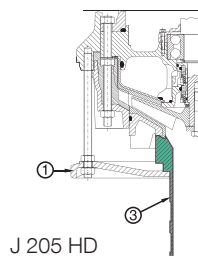

Vid beräkningar av kapaciteten för ett seriekopplingsarrangemang divideras den totala tryckhöjden med antalet pumpar i kedjan och vattenmängden vid denna höjd avläses i kurvan för respektive pump.

ABSEL kan användas för att välja och dimensionera pumpar för seriekoppling.

J 12 - J 15, J/JC 24 - J/JC 44

Beskrivning	J 12 - J 15	J/JC 24	J/JC 44
Seriekopplingar komplett	31210026 (2")	31210038 (3")	31210029 (3")

J/JC 54 - J/JC 84

Beskrivning	Pos.	J 54 ND, LD, HD	J 84 ND, LD, HD 60 Hz JC 54 ND, LD, HD	JC 84 ND, LD, HD 60 Hz	J 84 HD 50 Hz 2-steps
Seriekopplingar kompl. inkl. pos. 1-5		31210030 (3") 31210034 (4") 00831965 (6")	31210031 (3") 31210035 (4") 31210037 (6") (J84)	00831963 (3") 00831964 (4")	31210039 (3") 31210040 (4")
Mantel (utan silhåll)	1	31010309	00833866	00831966	00833867
O-ring	2	11120863	11120863	11120863	11120863
Adapter	3	31210028 (3") 31210033 (4") 31210036 (6")	31210028 (3") 31210033 (4") 31210036 (6") (J84)	31210028 (3") 31210033 (4")	31210028 (3") 31210033 (4")
Nylonbricka	4	11490040 x 6	11490040 x 6	11490040 x 6	11490040 x 6
Mutter	5	11400055 x 6	11400055 x 6	11400055 x 6	11400055 x 6