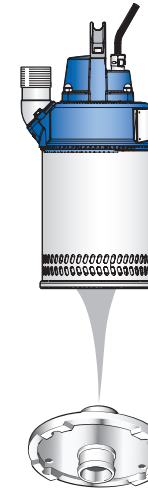

Seriekopplingar J, JC

Allmänt

För pumpning mot höga uppfodringshöjder kan två eller flera pumpar kopplas i serie. För detta ändamål finns speciella seriekopplingar för J 12 - J 604 (ej JC 34).

Seriekopplingarna är försedda med ett centruminlopp för slanganslutning. Montering av de olika typerna av seriekopplingar framgår av nedanstående figur. Med de få delar som behövs till seriekoppling på J-pumpar så är detta en snabb och smidig installation.

Montering

För att få en jämn fördelning av mottrycket är det lämpligt att placera pumparna på lika fördelade nivåskillnader. Om det är nödvändigt kan dock två pumpar monteras tillsammans i ett tandemaggregat.

Vid beräkningar av kapaciteten för ett seriekopplingsarrangemang divideras den totala tryckhöjden med antalet pumpar i kedjan och vattenmängden vid denna höjd avläses i kurvan för respektive pump.

ABSEL kan användas för att välja och dimensionera pumpar för seriekoppling.

J 12 - J 15, J/JC 24 - J/JC 44

Beskrivning	J 12 - J 15	J/JC 24	J/JC 44
Seriekopplingar komplett	31210026 (2")	31210038 (3")	31210029 (3")

J/JC 54 - J/JC 84

Beskrivning	Pos.	J 54 ND, LD, HD	J 84 ND, LD, HD 60 Hz JC 54 ND, LD, HD	JC 84 ND, LD, HD 60 Hz	J 84 HD 50 Hz 2-steps
Seriekopplingar kompl. inkl. pos. 1-5		31210030 (3") 31210034 (4") 00831965 (6")	31210031 (3") 31210035 (4") 31210037 (6") (J84)	00831963 (3") 00831964 (4")	31210039 (3") 31210040 (4")
Mantel (utan silhåll)	1	31010309	00833866	00831966	00833867
O-ring	2	11120863	11120863	11120863	11120863
Adapter	3	31210028 (3") 31210033 (4") 31210036 (6")	31210028 (3") 31210033 (4") 31210036 (6") (J84)	31210028 (3") 31210033 (4")	31210028 (3") 31210033 (4")
Nylonbricka	4	11490040 x 6	11490040 x 6	11490040 x 6	11490040 x 6
Mutter	5	11400055 x 6	11400055 x 6	11400055 x 6	11400055 x 6