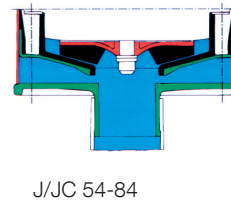

Seriekopplingar J, JC

Allmänt

För pumpning mot höga uppfodringshöjder kan två eller flera pumpar kopplas i serie. För detta ändamål finns speciella seriekopplingar för J 12 - J 604 (ej JC 34).

Seriekopplingarna är försedda med ett centruminlopp för slanganslutning. Montering av de olika typerna av seriekopplingar framgår av nedanstående figur. Med de få delar som behövs till seriekoppling på J-pumpar så är detta en snabb och smidig installation.

Vid beräkningar av kapaciteten för ett seriekopplingsarrangemang divideras den totala tryckhöjden med antalet pumpar i kedjan och vattenmängden vid denna höjd avläses i kurvan för respektive pump.

ABSEL kan användas för att välja och dimensionera pumpar för seriekoppling.

J 12 - J 15, J/JC 24 - J/JC 44

Beskrivning	J 12 - J 15	J/JC 24	J/JC 44
Seriekopplingar komplett	31210026 (2")	31210038 (3")	31210029 (3")

J/JC 54 - J/JC 84

Beskrivning	Pos.	J 54 ND, LD, HD	J 84 ND, LD, HD 60 Hz JC 54 ND, LD, HD	JC 84 ND, LD, HD 60 Hz	J 84 HD 50 Hz 2-steps
Seriekopplingar kompl. inkl. pos. 1-5		31210030 (3") 31210034 (4") 00831965 (6")	31210031 (3") 31210035 (4") 31210037 (6") (J84)	00831963 (3") 00831964 (4")	31210039 (3") 31210040 (4")
Mantel (utan silhåll)	1	31010309	00833866	00831966	00833867
O-ring	2	11120863	11120863	11120863	11120863
Adapter	3	31210028 (3") 31210033 (4") 31210036 (6")	31210028 (3") 31210033 (4") 31210036 (6") (J84)	31210028 (3") 31210033 (4")	31210028 (3") 31210033 (4")
Nylonbricka	4	11490040 x 6	11490040 x 6	11490040 x 6	11490040 x 6
Mutter	5	11400055 x 6	11400055 x 6	11400055 x 6	11400055 x 6