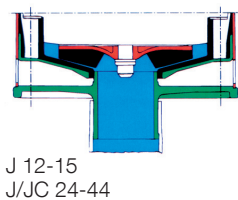

Seriekopplingar J, JC

Allmänt

För pumpning mot höga uppfodringshöjder kan två eller flera pumpar kopplas i serie. För detta ändamål finns speciella seriekopplingar för J 12 - J 604 (ej JC 34).

Seriekopplingarna är försedda med ett centruminlopp för slanganslutning. Montering av de olika typerna av seriekopplingar framgår av nedanstående figur. Med de få delar som behövs till seriekoppling på J-pumpar så är detta en snabb och smidig installation.

Montering

För att få en jämn fördelning av mottrycket är det lämpligt att placera pumparna på lika fördelade nivåskillnader. Om det är nödvändigt kan dock två pumpar monteras tillsammans i ett tandemaggregat.

Vid beräkningar av kapaciteten för ett seriekopplingsarrangemang divideras den totala tryckhöjden med antalet pumpar i kedjan och vattenmängden vid denna höjd avläses i kurvan för respektive pump.

ABSEL kan användas för att välja och dimensionera pumpar för seriekoppling.

J 12 - J 15, J/JC 24 - J/JC 44

Beskrivning	J 12 - J 15	J/JC 24	J/JC 44
Seriekopplingar komplett	31210026 (2")	31210038 (3")	31210029 (3")

J/JC 54 - J/JC 84

Beskrivning	Pos.	J 54 ND, LD, HD	J 84 ND, LD, HD 60 Hz JC 54 ND, LD, HD	JC 84 ND, LD, HD 60 Hz	J 84 HD 50 Hz 2-steps
Seriekopplingar kompl. inkl. pos. 1-5		31210030 (3") 31210034 (4") 00831965 (6")	31210031 (3") 31210035 (4") 31210037 (6") (J84)	00831963 (3") 00831964 (4")	31210039 (3") 31210040 (4")
Mantel (utan silhåll)	1	31010309	00833866	00831966	00833867
O-ring	2	11120863	11120863	11120863	11120863
Adapter	3	31210028 (3") 31210033 (4") 31210036 (6")	31210028 (3") 31210033 (4") 31210036 (6") (J84)	31210028 (3") 31210033 (4")	31210028 (3") 31210033 (4")
Nylonbricka	4	11490040 x 6	11490040 x 6	11490040 x 6	11490040 x 6
Mutter	5	11400055 x 6	11400055 x 6	11400055 x 6	11400055 x 6