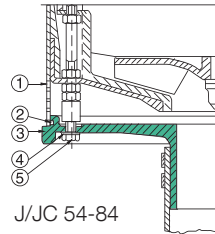

Seriekopplingar J, JC

Allmänt

För pumpning mot höga uppfodringshöjder kan två eller flera pumpar kopplas i serie. För detta ändamål finns speciella seriekopplingar för J 12 - J 604 (ej JC 34).

Seriekopplingarna är försedda med ett centruminlopp för slanganslutning. Montering av de olika typerna av seriekopplingar framgår av nedanstående figur. Med de få delar som behövs till seriekoppling på J-pumpar så är detta en snabb och smidig installation.

Vid beräkningar av kapaciteten för ett seriekopplingsarrangemang divideras den totala tryckhöjden med antalet pumpar i kedjan och vattenmängden vid denna höjd avläses i kurvan för respektive pump.

ABSEL kan användas för att välja och dimensionera pumpar för seriekoppling.

J 12 - J 15, J/JC 24 - J/JC 44

Beskrivning	J 12 - J 15	J/JC 24	J/JC 44
Seriekopplingar komplett	31210026 (2")	31210038 (3")	31210029 (3")

J/JC 54 - J/JC 84

Beskrivning	Pos.	J 54 ND, LD, HD	J 84 ND, LD, HD 60 Hz JC 54 ND, LD, HD	JC 84 ND, LD, HD 60 Hz	J 84 HD 50 Hz 2-steps
Seriekopplingar kompl. inkl. pos. 1-5		31210030 (3") 31210034 (4") 00831965 (6")	31210031 (3") 31210035 (4") 31210037 (6") (J84)	00831963 (3") 00831964 (4")	31210039 (3") 31210040 (4")
Mantel (utan silhåll)	1	31010309	00833866	00831966	00833867
O-ring	2	11120863	11120863	11120863	11120863
Adapter	3	31210028 (3") 31210033 (4") 31210036 (6")	31210028 (3") 31210033 (4") 31210036 (6") (J84)	31210028 (3") 31210033 (4")	31210028 (3") 31210033 (4")
Nylonbricka	4	11490040 x 6	11490040 x 6	11490040 x 6	11490040 x 6
Mutter	5	11400055 x 6	11400055 x 6	11400055 x 6	11400055 x 6