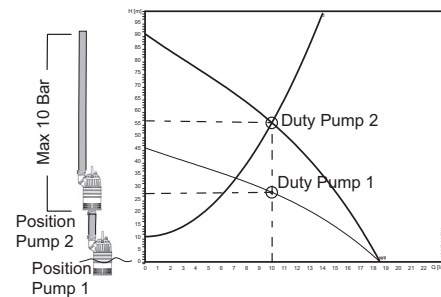

Seriekopplingar J, JC

Allmänt

För pumpning mot höga uppfodringshöjder kan två eller flera pumpar kopplas i serie. För detta ändamål finns speciella seriekopplingar för J 12 - J 604 (ej JC 34).

Seriekopplingarna är försedda med ett centruminlopp för slanganslutning. Montering av de olika typerna av seriekopplingar framgår av nedanstående figur. Med de få delar som behövs till seriekoppling på J-pumpar så är detta en snabb och smidig installation.

Montering

För att få en jämn fördelning av mottrycket är det lämpligt att placera pumparna på lika fördelade nivåskillnader. Om det är nödvändigt kan dock två pumpar monteras tillsammans i ett tandemaggregat.

Vid beräkningar av kapaciteten för ett seriekopplingsarrangemang divideras den totala tryckhöjden med antalet pumpar i kedjan och vattenmängden vid denna höjd avläses i kurvan för respektive pump.

ABSEL kan användas för att välja och dimensionera pumpar för seriekoppling.