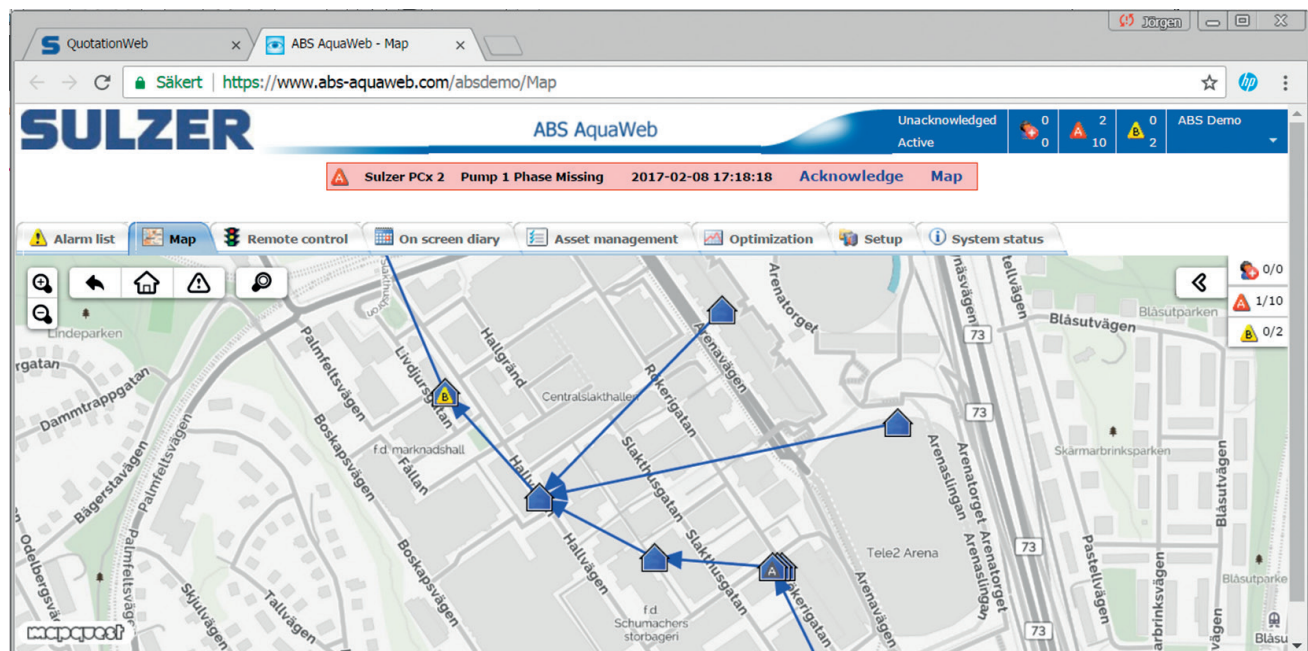

Преимущества при работе с сетью водоотведения:

- Доступна через Интернет
- Низкие капитальные затраты
- Не требует расходов на обновление
- Не требует расходов на техническое обслуживание
- Фиксированные эксплуатационные расходы
- Высококласное обслуживание и эксплуатация
- Высокая встроенная система безопасности