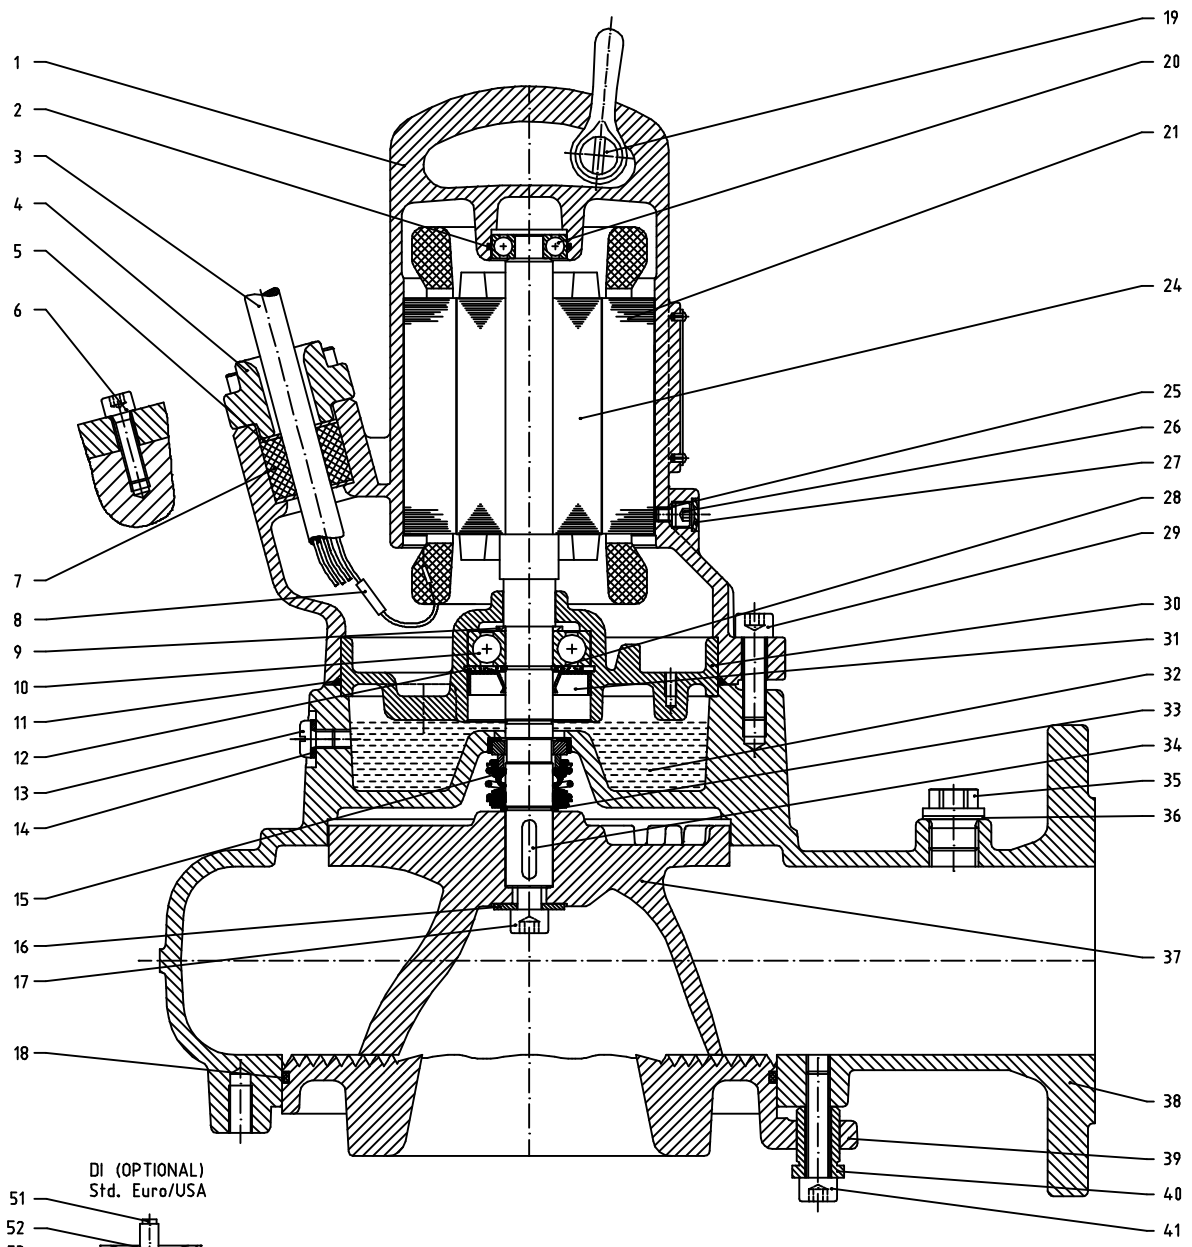

SULZER	SPARE PARTS LIST / ERSATZTEILLISTE	AN-5 01.293 -00
	LIST DE PIÉCES DE RECHANGE	CAS CMBL 61 AHS19291
	AFP 0841 S13/4 50Hz	DATE/NAME - 04-92 S.1/nd/om
	AFP 0841 S16/4 60Hz	Technical changes reserved Reserveng verbehouden Reserveng verbehouden
	Product Center: EPI