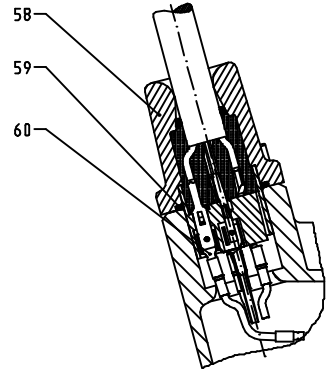

SULZER	SPARE PARTS LIST / ERSATZTEILLISTE	AN-5 01.293 -00
	LIST DE PIÉCES DE RECHANGE	CAS CMBL 61 AHS19291
	AFP 0841 S13/4 50Hz	DATE/NAME - 04-92 S.1/nd/om
	AFP 0841 S16/4 60Hz	Technical changes reserved Reserveng verbehouden Reserveng verbehouden
	Product Center: EPI