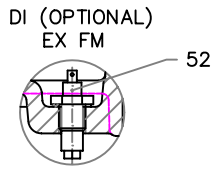

SULZER	SPARE PARTS LIST / ERSATZTEILLISTE	AN-S 12.62 -03
	LIST DE PIÈCES DE RECHANGE	CAD CODE: G:\D\W88\ANSI2082
	AS0530 S16 - S18/2 (60Hz)	25.05.99 C. QUIRKE
	AS0530 S12 - S17/2 (50Hz)	Technical changes reserved "änderungen vorbehalten" Sans réserve de modification
	Product Center: IEM