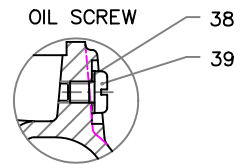

SULZER	SPARE PARTS LIST / ERSATZTEILLISTE	AN-S 12.62 -03
	LIST DE PIÈCES DE RECHANGE	CAD CODE: G:\D\W88\ANSI2082
	AS0530 S16 - S18/2 (60Hz)	25.05.99 C. QUIRKE
	AS0530 S12 - S17/2 (50Hz)	Technical changes reserved "änderungen vorbehalten" Sans réserve de modification
	Product Center: IEM