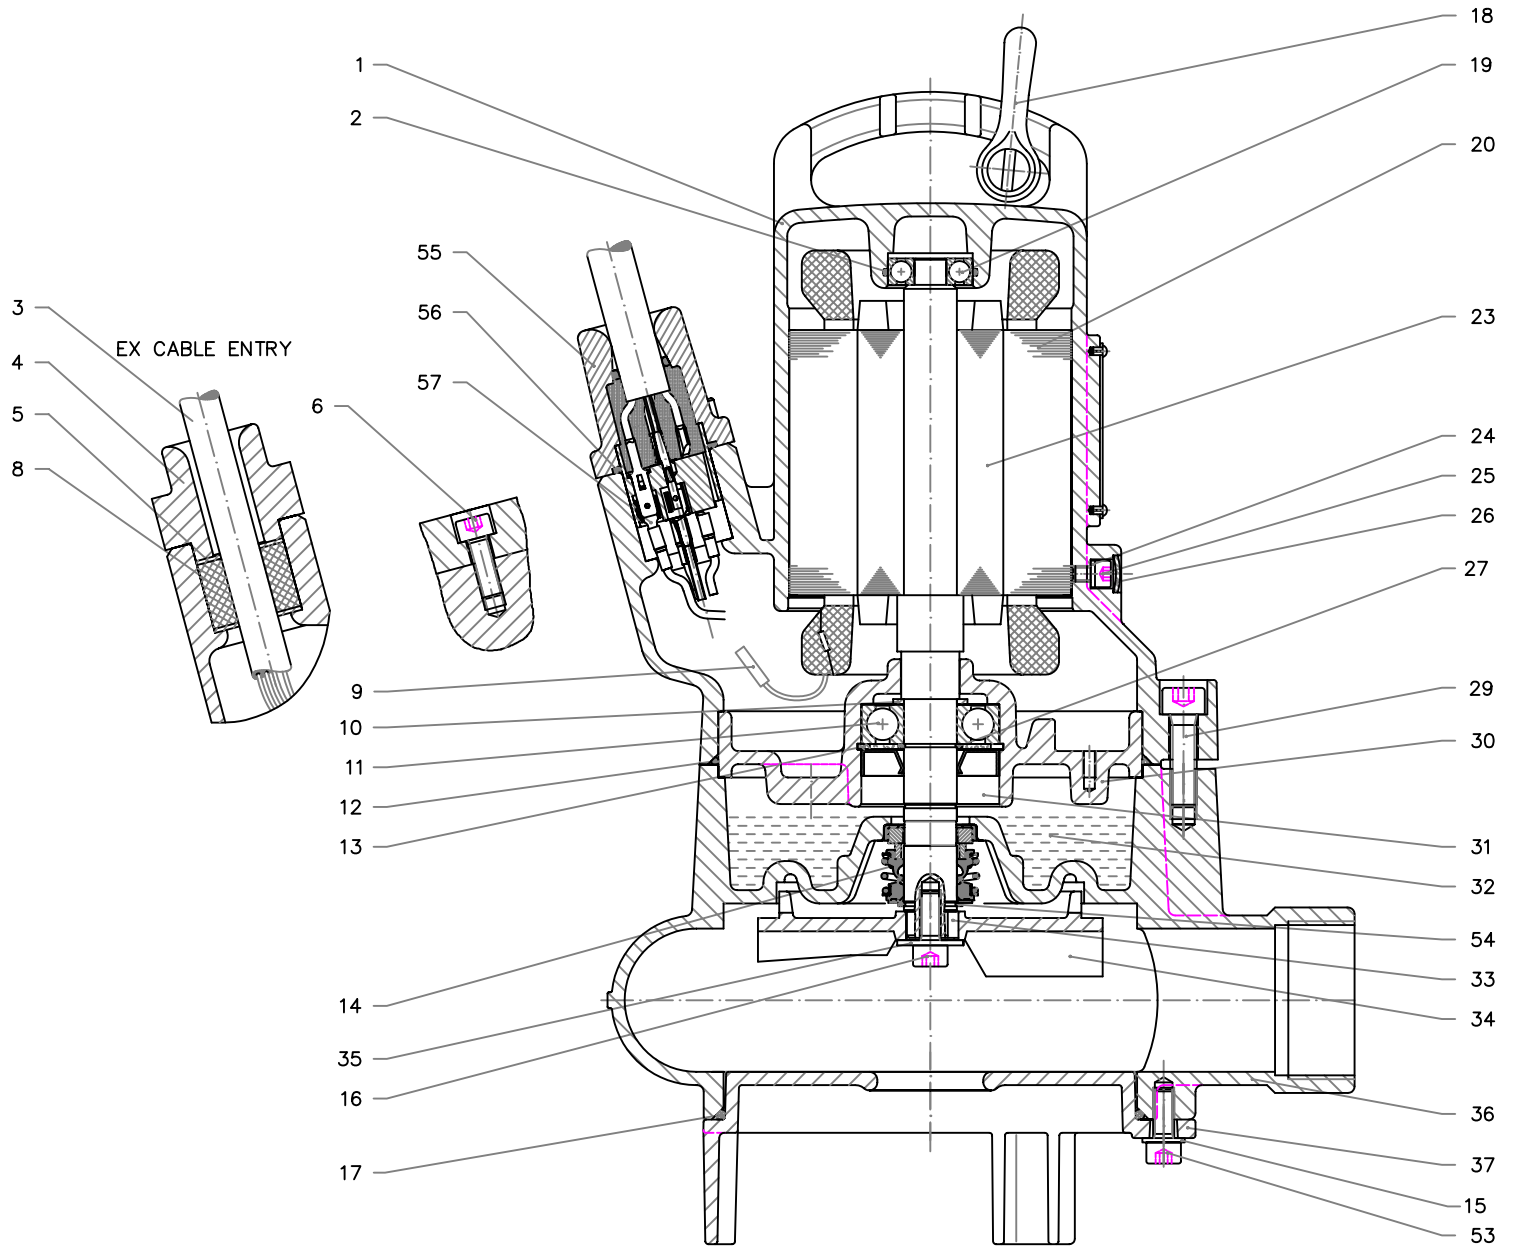

SULZER	SPARE PARTS LIST / ERSATZTEILLISTE	AN-S 12.62 -03
	LIST DE PIÈCES DE RECHANGE	CAD CODE: G:\D\W88\ANSI2082
	AS0530 S16 - S18/2 (60Hz)	25.05.99 C. QUIRKE
	AS0530 S12 - S17/2 (50Hz)	Technical changes reserved "änderungen vorbehalten" Sans réserve de modification
	Product Center: IEM