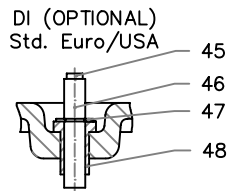

SULZER	SPARE PARTS LIST / ERSATZTEILLISTE	AN-S 12.62 -03
	LIST DE PIÈCES DE RECHANGE	CAD CODE: G:\D\W88\ANSI2082
	AS0530 S16 - S18/2 (60Hz)	25.05.99 C. QUIRKE
	AS0530 S12 - S17/2 (50Hz)	Technical changes reserved "änderungen vorbehalten" Sans réserve de modification
	Product Center: IEM