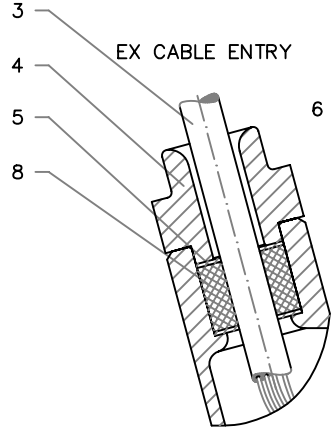

SULZER	SPARE PARTS LIST / ERSATZTEILLISTE	AN-S 12.62 -03
	LIST DE PIÈCES DE RECHANGE	CAD CODE: G:\D\W88\ANSI2082
	AS0530 S16 - S18/2 (60Hz)	25.05.99 C. QUIRKE
	AS0530 S12 - S17/2 (50Hz)	Technical changes reserved "änderungen vorbehalten" Sans réserve de modification
	Product Center: IEM