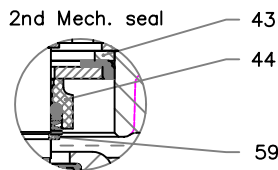

SULZER	SPARE PARTS LIST / ERSATZTEILLISTE	AN-S 12.62 -03
	LIST DE PIÈCES DE RECHANGE	CAD CODE: G:\D\W88\ANSI2082
	AS0530 S16 - S18/2 (60Hz)	25.05.99 C. QUIRKE
	AS0530 S12 - S17/2 (50Hz)	Technical changes reserved "änderungen vorbehalten" Sans réserve de modification
	Product Center: IEM