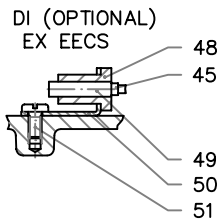

SULZER	SPARE PARTS LIST / ERSATZTEILLISTE	AN-S 12.62 -03
	LIST DE PIÈCES DE RECHANGE	CAD CODE: G:\D\W88\ANSI2082
	AS0530 S16 - S18/2 (60Hz)	25.05.99 C. QUIRKE
	AS0530 S12 - S17/2 (50Hz)	Technical changes reserved "änderungen vorbehalten" Sans réserve de modification
	Product Center: IEM