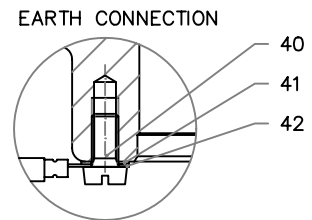

SULZER	SPARE PARTS LIST / ERSATZTEILLISTE	AN-S 12.62 -03
	LIST DE PIÈCES DE RECHANGE	CAD CODE: G:\D\W88\ANSI2082
	AS0530 S16 - S18/2 (60Hz)	25.05.99 C. QUIRKE
	AS0530 S12 - S17/2 (50Hz)	Technical changes reserved "änderungen vorbehalten" Sans réserve de modification
	Product Center: IEM