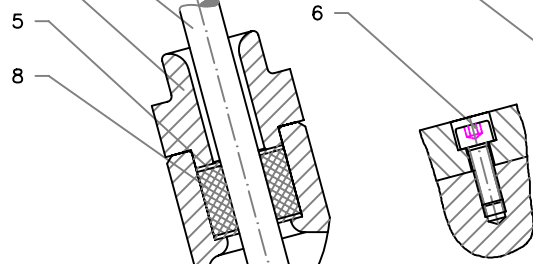

SULZER	SPARE PARTS LIST / ERSATZTEILLISTE	AN-S 12.62 -03
	LIST DE PIÈCES DE RECHANGE	CAD CODE: G:\D\W88\ANSI2082
	AS0530 S16 - S18/2 (60Hz)	25.05.99 C. QUIRKE
	AS0530 S12 - S17/2 (50Hz)	Technical changes reserved "änderungen vorbehalten" Sans réserve de modification
	Product Center: IEM