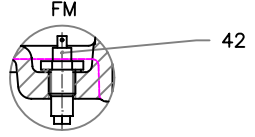

DI (OPTIONAL)
FM