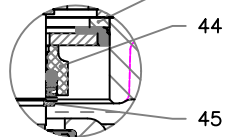

2nd Mech. seal