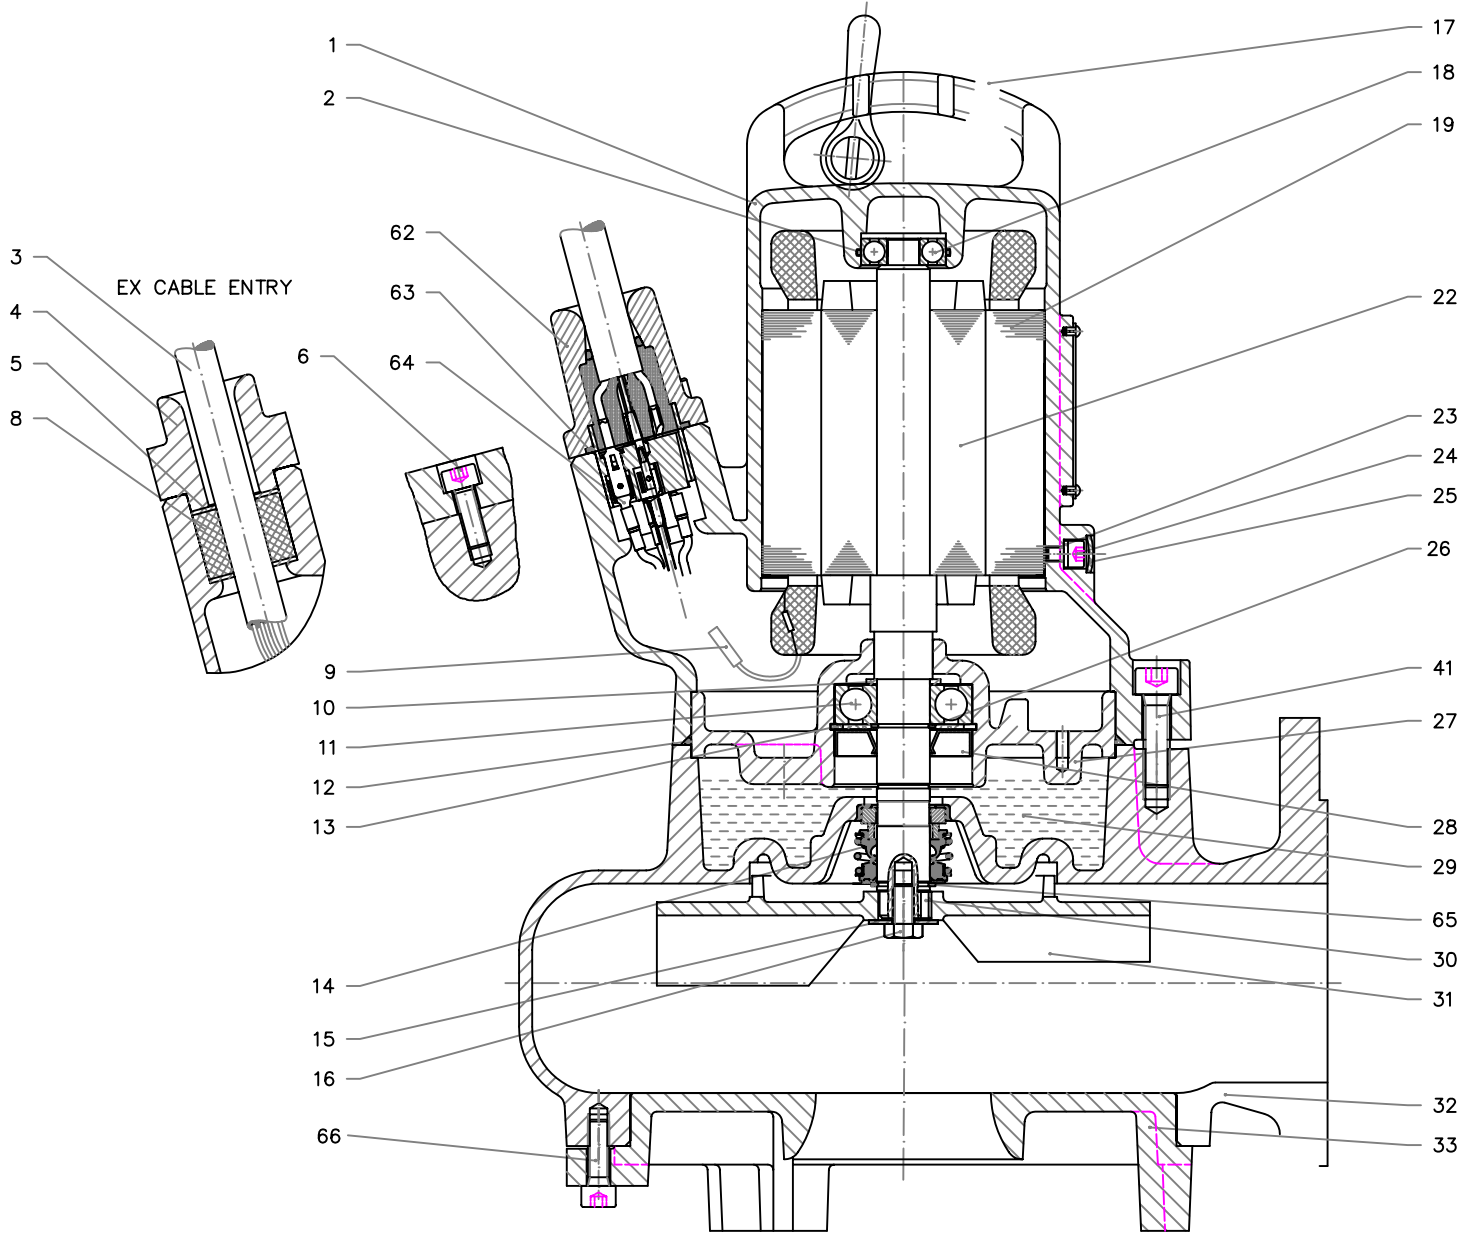

SPARE PARTS LIST/ERSATZTEILLISTE/LISTE DE PIÈCES DE RECHANGE

AS 0830 S10/4 W & S13/4 D 50Hz Std. & EX

Valid from Serial Number: 100 -

Page :
Issue of : 20/10/11
Supersedes Issue :
Issue No. : 01,02,03,04
Drawing ref. Nr. : ANS12033-05

Pos. No.	Part No.	Kit	Qty	Description	Benennung	Designation	Dimensions /Din	Comments	Price
62	43025339		1	Cable EasyFit	Kabel EasyFit	Cable EasyFit	4x1.5 TecWater	10m (W/D)	
62	43025340		1	Cable EasyFit	Kabel EasyFit	Cable EasyFit	4x1.5 TecWater	20m (W/D)	
62	43025341		1	Cable EasyFit	Kabel EasyFit	Cable EasyFit	4x1.5 TecWater	30m (W/D)	
62	43025334		1	Cable EasyFit	Kabel EasyFit	Cable EasyFit	7x1.5 TecWater	10m (W)	
62	43025335		1	Cable EasyFit	Kabel EasyFit	Cable EasyFit	7x1.5 TecWater	20m (W)	
62	43025336		1	Cable EasyFit	Kabel EasyFit	Cable EasyFit	7x1.5 TecWater	30m (W)	
62	43025323		1	Cable EasyFit	Kabel EasyFit	Cable EasyFit	7x1.5 TecWater	10m (D)	
62	43025325		1	Cable EasyFit	Kabel EasyFit	Cable EasyFit	7x1.5 TecWater	20m (D)	
62	43025327		1	Cable EasyFit	Kabel EasyFit	Cable EasyFit	7x1.5 TecWater	30m (D)	
63	11120829		1	O-ring	O-ring	Joint torique	Ø32x3 DIN3771	Viton	
64	12180002		4 (7)	Cable shoe	Flachsteckhülse	Cosse-câble		(7) for 7 core cable	
65	11070005	AB	1	Circlip	Sicherungsring	Circlip	Ø20x1.2 DIN471		
66	11210243		3	Cylinder screw	Zylinderschraube	Vis à tête cylindrique	M8x25 DIN912	1.4401	
67	43070326		1	Seal for DI	Dichtung für DI	Joint pour DI			
1	61195072	A	1	Seal kit	Dichtungssatz	Jeu de joint complet			
2	61195076	B	1	Seal kit	Dichtungssatz	Jeu de joint complet	Viton