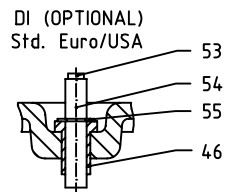

SULZER	SPARE PARTS LIST / ERSATZTEILLISTE	AN-S 12.57 -03
	LIST DE PIÈCES DE RECHANGE	CAD CODE: GADWISS/GVANS12057
	AS0630 S10/4 - S13/4 (50Hz)	DATE/NAME: 31.03.98 C.QUIRKE
	AS0630 S10/4 - S16/4 (60Hz)	Technical changes reserved revisions vorbehalten Sans réserve de modification Product Center: IEM