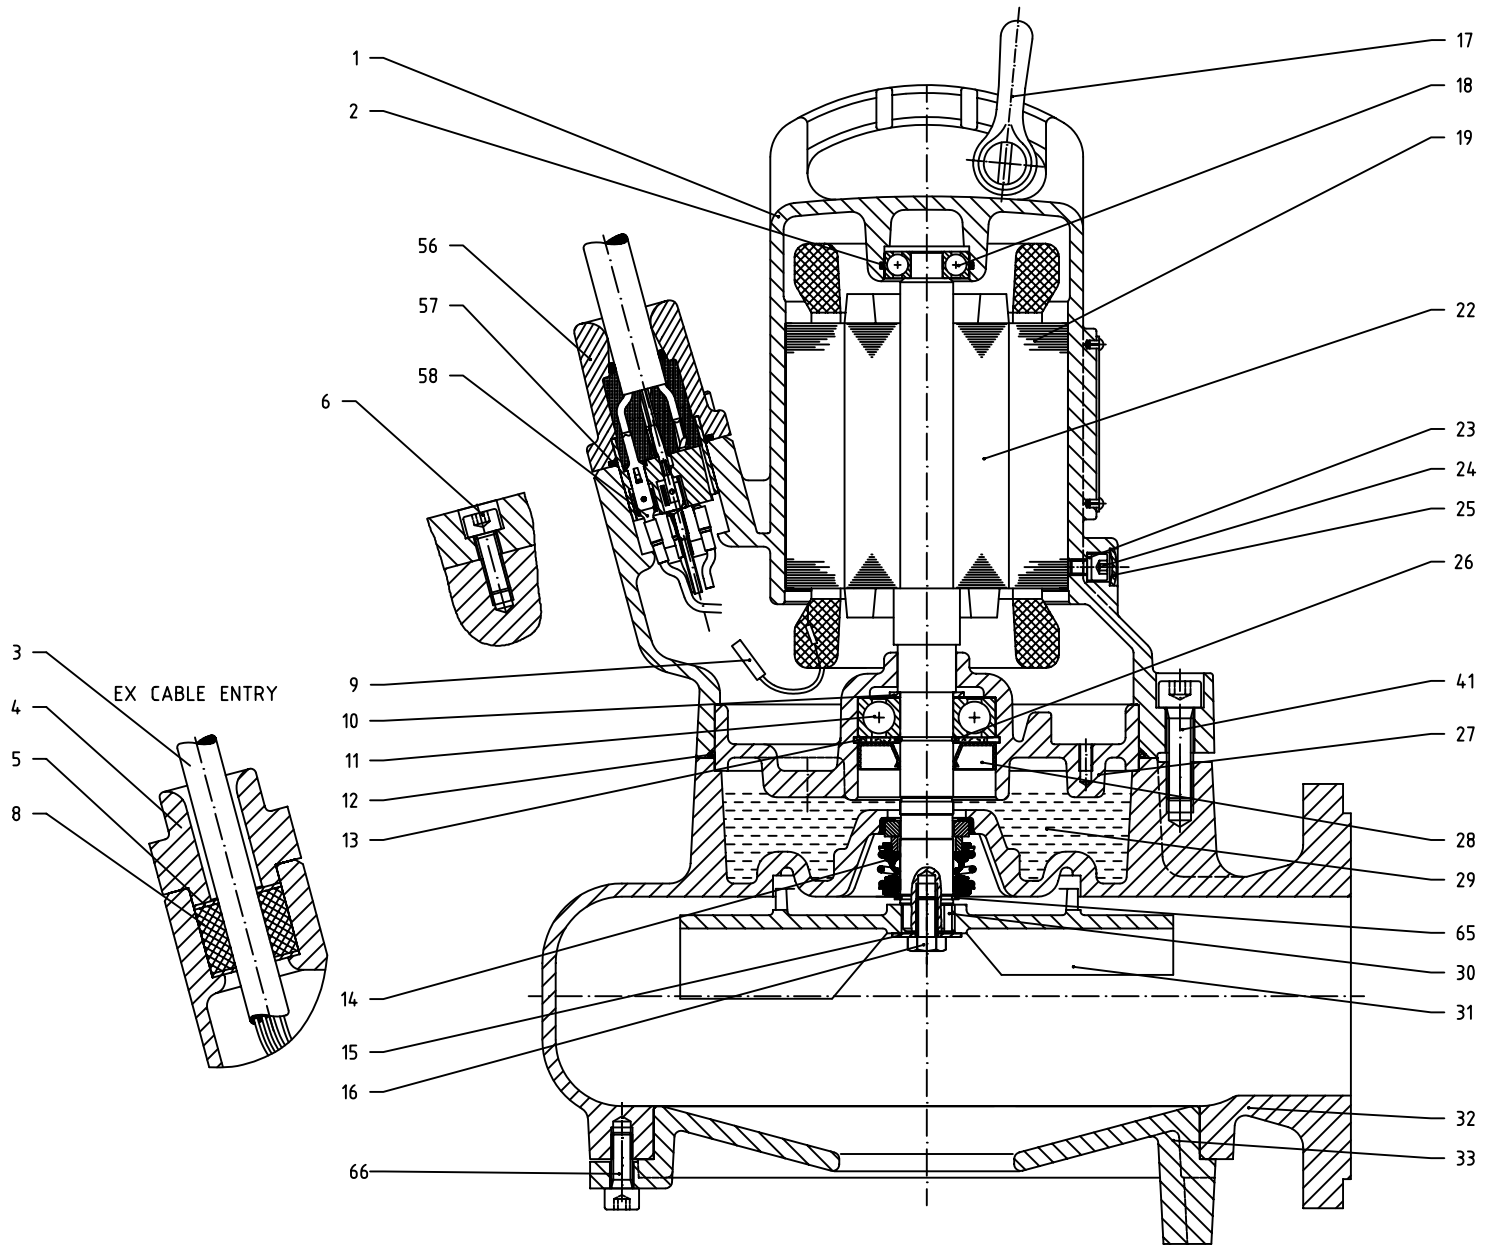

SULZER	SPARE PARTS LIST / ERSATZTEILLISTE	AN-S 12.57 -03
	LIST DE PIÈCES DE RECHANGE	CAD CODE: GADWISS/GVANS12057
	AS0630 S10/4 - S13/4 (50Hz)	DATE/NAME: 31.03.98 C.QUIRKE
	AS0630 S10/4 - S16/4 (60Hz)	Technical changes reserved revisions vorbehalten Sans réserve de modification Product Center: IEM