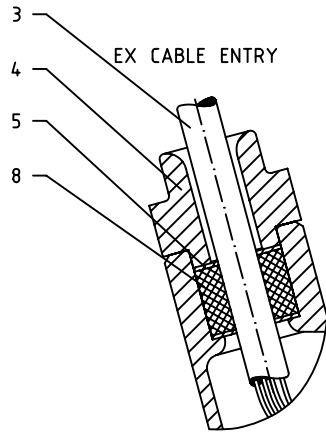

SULZER	SPARE PARTS LIST / ERSATZTEILLISTE	AN-S 12.57 -03
	LIST DE PIÈCES DE RECHANGE	CAD CODE: GADWISS/GVANS12057
	AS0630 S10/4 - S13/4 (50Hz)	DATE/NAME: 31.03.98 C.QUIRKE
	AS0630 S10/4 - S16/4 (60Hz)	Technical changes reserved revisions vorbehalten Sans réserve de modification Product Center: IEM