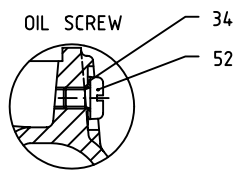

SULZER	SPARE PARTS LIST / ERSATZTEILLISTE	AN-S 12.57 -03
	LIST DE PIÈCES DE RECHANGE	CAD CODE: GADWISS/GVANS12057
	AS0630 S10/4 - S13/4 (50Hz)	DATE/NAME: 31.03.98 C.QUIRKE
	AS0630 S10/4 - S16/4 (60Hz)	Technical changes reserved revisions vorbehalten Sans réserve de modification Product Center: IEM