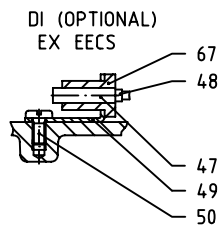

SULZER	SPARE PARTS LIST / ERSATZTEILLISTE	AN-S 12.57 -03
	LIST DE PIÈCES DE RECHANGE	CAD CODE: GADWISS/GVANS12057
	AS0630 S10/4 - S13/4 (50Hz)	DATE/NAME: 31.03.98 C.QUIRKE
	AS0630 S10/4 - S16/4 (60Hz)	Technical changes reserved revisions vorbehalten Sans réserve de modification Product Center: IEM