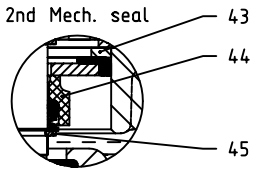

SULZER	SPARE PARTS LIST / ERSATZTEILLISTE	AN-S 12.57 -03
	LIST DE PIÈCES DE RECHANGE	CAD CODE: GADWISS/GVANS12057
	AS0630 S10/4 - S13/4 (50Hz)	DATE/NAME: 31.03.98 C.QUIRKE
	AS0630 S10/4 - S16/4 (60Hz)	Technical changes reserved revisions vorbehalten Sans réserve de modification Product Center: IEM