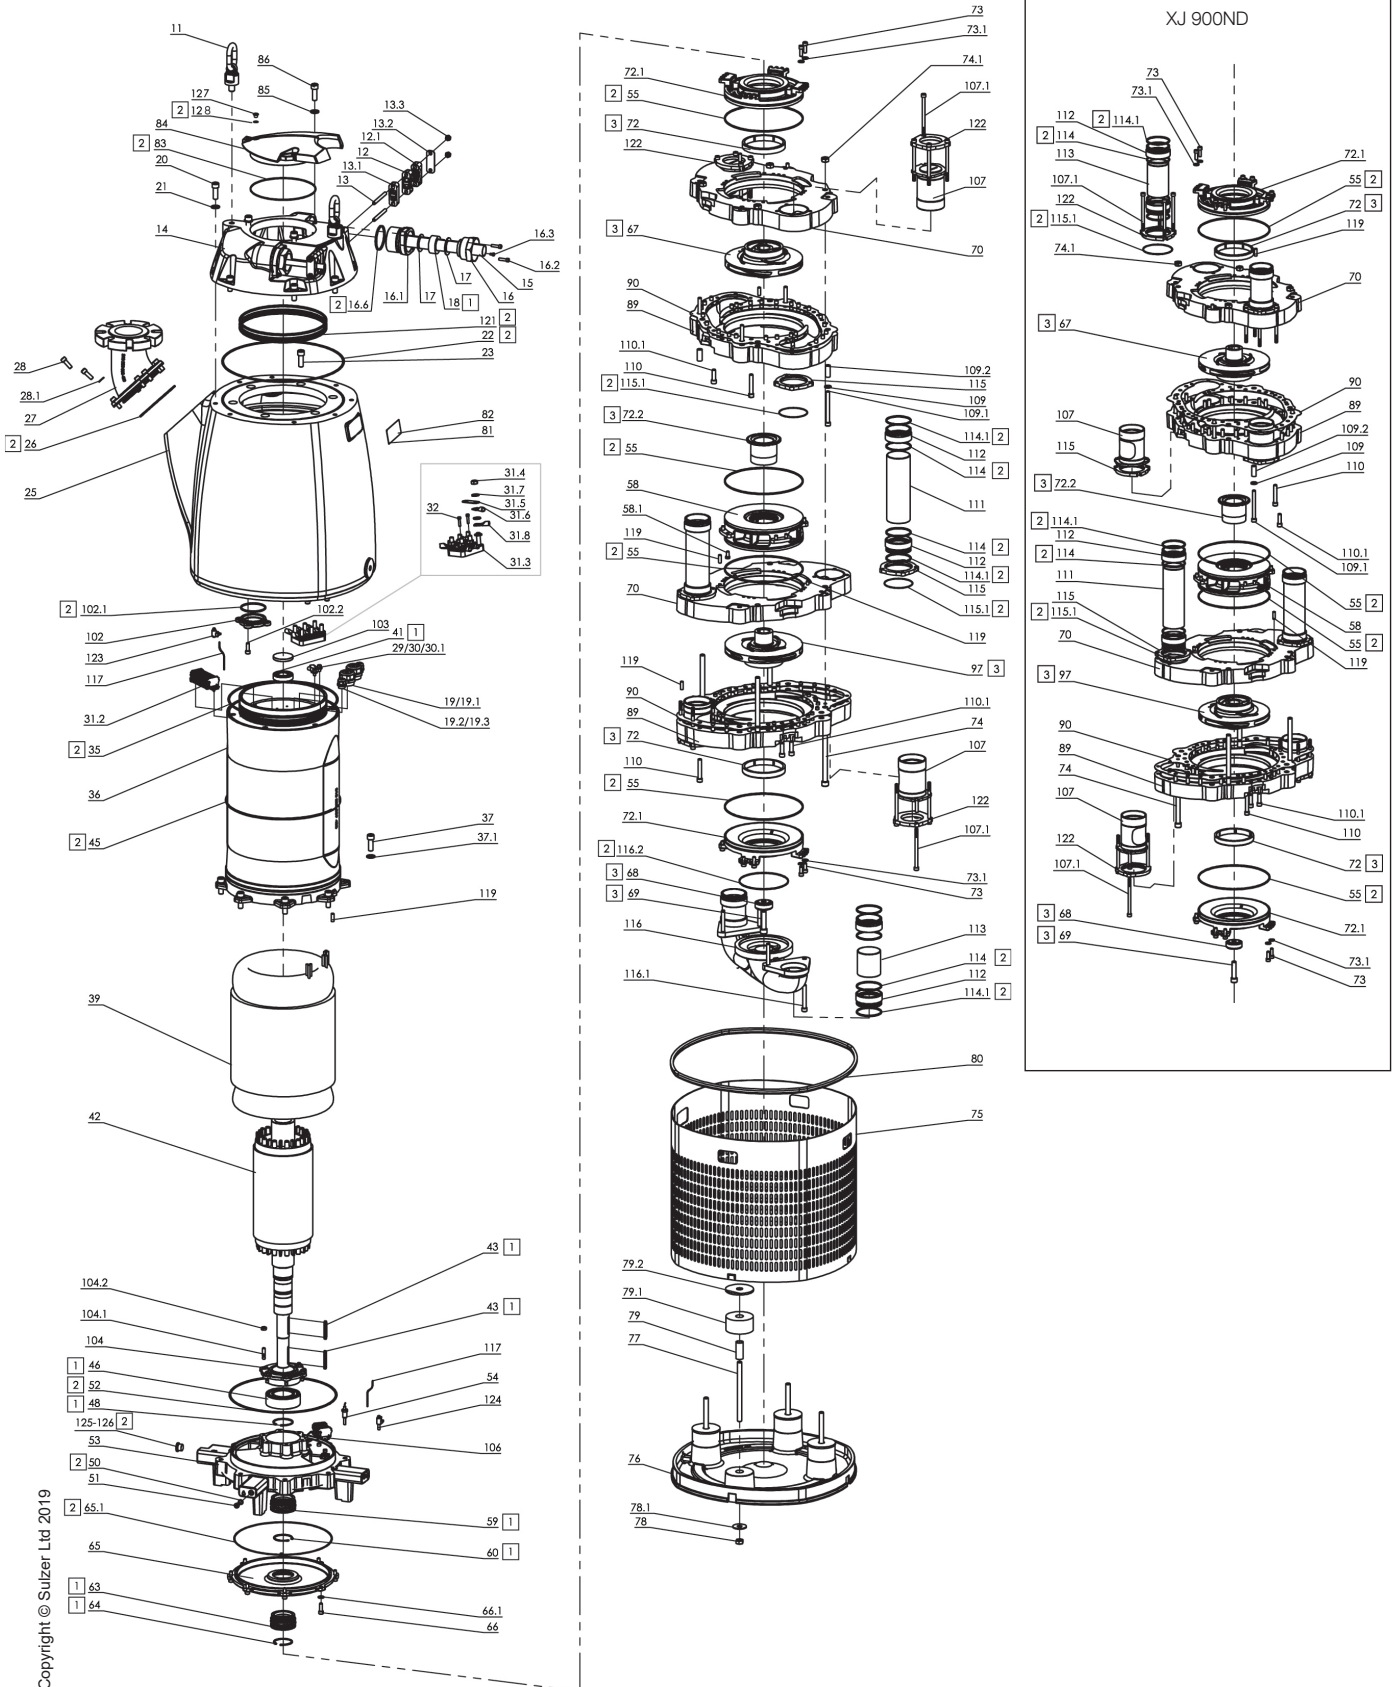

Hydraulic service kit XJ 900

P/N 00833910 - 50 Hz

P/N 00833915 - 60 Hz

Hydraulic service kit P/N 00833910 / 00833915

Pos nr Item No Pos.-Nr. No de repérage Posicion	Detalj nr Part No. Bestell-Nr. No de pièce Referencia	Benämning Bezeichnung	Denomination Designation Descripcion	Antal Quantity Anzahl Nombre Cantidad
3	00833910 00833915	HYDRAULISK SERVICESATS SERVICESATZ HYDRAULIK 50 Hz 60 Hz	HYDRAULIC SERVICE KIT KIT DE SERVICE HYDRAULIQUE KIT HIDRÁULICO	
67	310200021001 310200023001	PUMPHJUL, ÖVRE LAUFRAD, OBEN 50 Hz 60 Hz	IMPELLER, UPPER ROUE, SUPÉRIEUR IMPULSOR, SUPERIOR	1
68	310200049001	Pumphjulsbricka Lauftradscheibe	Impeller washer Rondelle grower Arandela	1
69	11210287	Skruv Schraube	Screw Vis Tornillo	1
72	310200083001	Slitskiva Verschleißscheibe	Wear ring Plateau d'usure Anillo de desgaste	2
72.2	310200085001	Mellantätning Dichtung	Middle seal Joint intermédiaire Casquillo distanciador	1
97	310200025001 310200027001	PUMPHJUL, NEDRE LAUFRAD, UNTEN 50 Hz 60 Hz	IMPELLER, LOWER ROUE, INFÉRIEUR IMPULSOR, INFERIOR	1