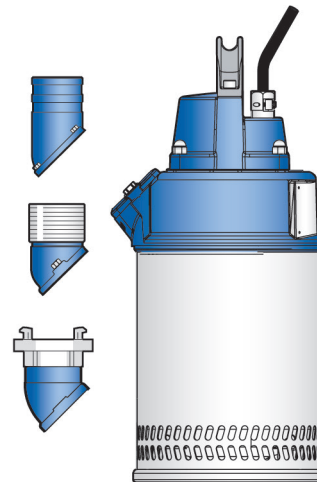

## Flexibla utkast med tryckanslutningar

Alla dränkbara läns- och slampumpar levereras med en nyckel för justering av utkastet. Denna nyckel kan behövas när pumpen är ny eller när installationen kräver en horisontell eller vertikal riktning på slangen.

Utkast finns i olika storlekar och leveras i slang eller gängat utförande. Snabbkopplingar finns som tillval för tillkoppling till slangen. Sulzer erbjuder utkast med utvändiga gänga för enkel montering. Alla utkast kan monteras i horisontell eller vertikal riktning. (Centralutkast kan endast monteras vertikalt.)

Alla utkast tätas effektivt av en o-ring mellan utkast och överdel/kylmantel. Vid leverans ligger nyckeln 13/16 eller 19/24 i en plastficka tillsammans med start- och driftinstruktion.

### OBS!

Gängade utkast skall smörjas innan snabbkopplingar monteras.

Artikelnr. J 12 - J 15	Storlek	Artikelnr. J 24 - J 44	Storlek	Artikelnr. J 54 - J 84	Storlek	Artikelnr. J 205 - J 405	Storlek
61170135	1 ½"	61170137	2 ½"	61170130	3"	31090224	4"
61170132	2"	61170138	3"	61170131	4"	31090225	6"
61170134	2 ½"	61170133	4"	32820511	6"	31090226	8"
61170136	3"	32820519	2 ½" BSP	32820512	3" BSP	32820525	4" BSP
32820521	2 ½" BSP	32820517	3" BSP	32820513	4" BSP	32820526	6" BSP
32820522	2" BSP	32820518	4" BSP	32820529	6" BSP	00830312	8" BSP
32820545	3" BSP	00830489	2 ½" NPT	32820514	3" NPT	32820527	4" NPT
32820523	2" NPT	32820520	3" NPT	32820515	4" NPT	32820528	6" NPT
32820516	3" NPT	32820524	4" NPT	00830086	6" NPT	00830379	8" NPT
00830343	2" Storz	00830344	3" Storz	00830346	3" Storz	00830349	4" Storz
00831178	3" Storz	00830345	4" Storz	00830347	4" Storz	00830350	6" Storz
00830022	O-ring	00830426	O-ring	00830348	6" Storz	11121043	O-ring
				11120898	O-ring		