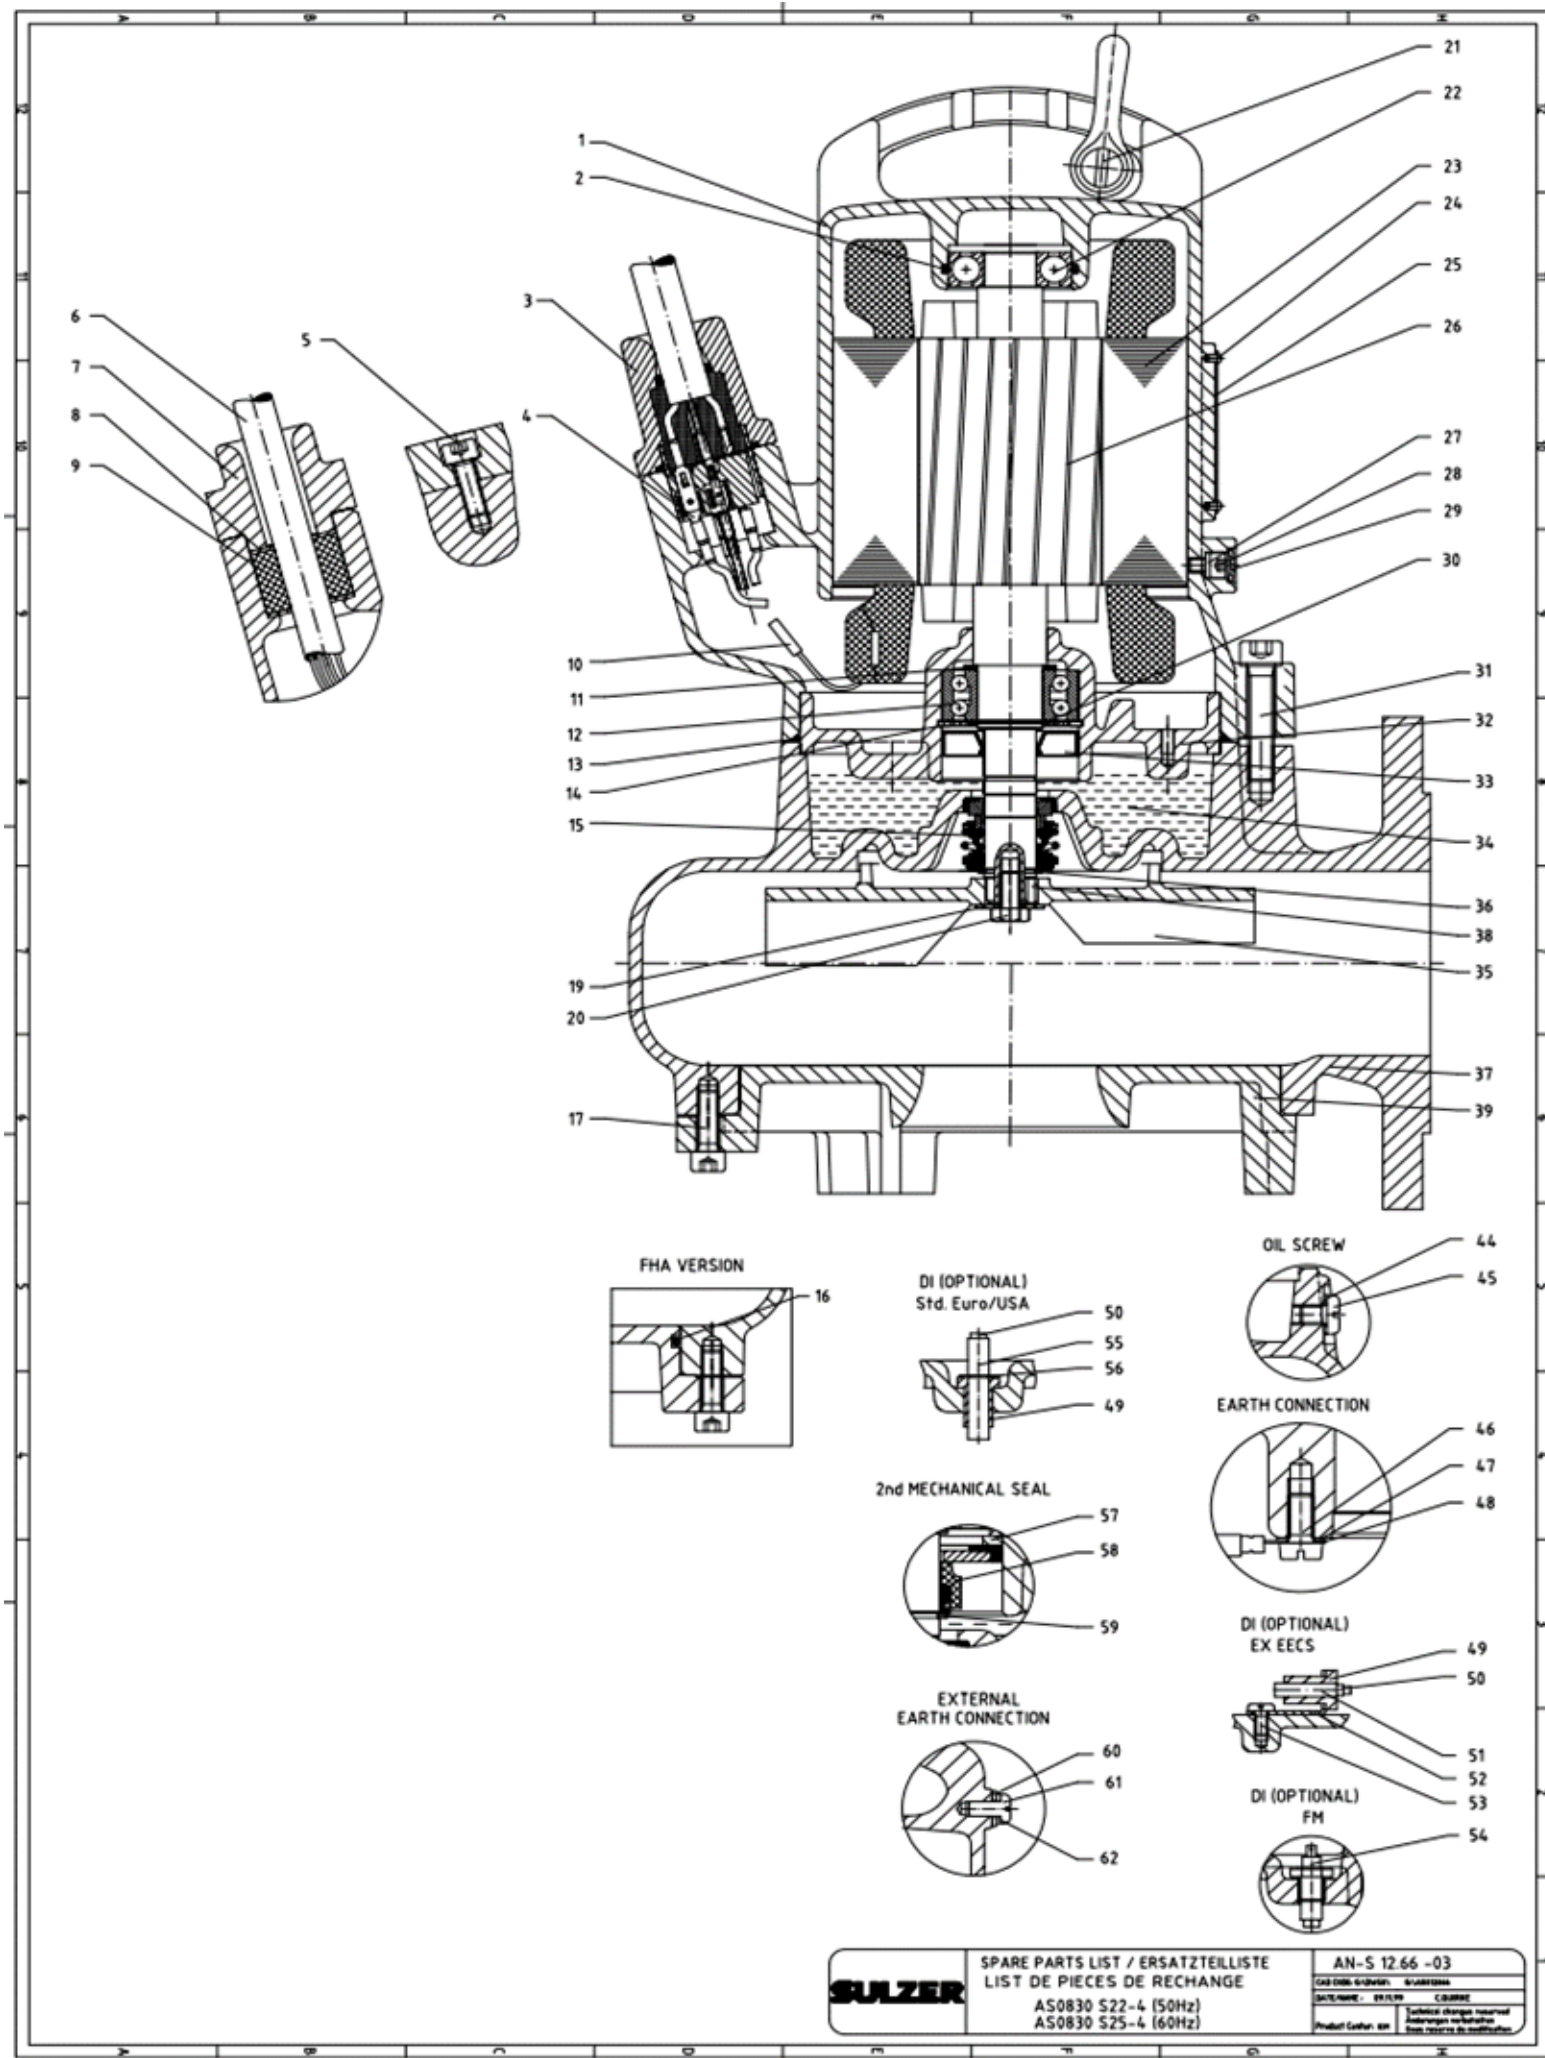

SULZER	SPARE PARTS LIST / ERSATZTEILLISTE LIST DE PIÉCES DE RECHANGE	AN-S 12.66 -03
	AS0830 S22-4 (50Hz) AS0830 S25-4 (60Hz)	GEDRUCKT: 01/1999 01/1999 DATE: 01/1999 01/1999 Produkt Center: 001 001
		Technische Änderungen vorbehalten Änderungen vorbehalten Änderungen vorbehalten